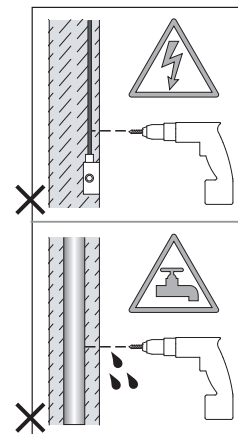

IT Tutti i prodotti che includono ballast elettronici / driver non devono essere installati sugli stessi circuiti elettrici come anche prodotti con carichi induttivi quali lampadari a fluorescenza magnetica, motori o ventilatori. I carichi induttivi possono generare scariche eccessive che possono danneggiare i ballast.

DE Produkte mit elektronischen Vorschaltgeräten/ Treibern dürfen nicht im selben Stromkreislauf installiert werden wie Verbraucher mit induktiven Lasten, z.B. magnetische Leuchtstofflampen, Motoren oder Ventilatoren. Induktive Lasten können übermäßige Spannungsspitzen erzeugen, die elektronische Vorschaltgeräte beschädigen könnten.

GB

PLEASE READ THE INSTRUCTIONS CAREFULLY BEFORE COMMENCING ASSEMBLY

Live: Normally Brown / Red
Neutral: Normally Blue / Black
Earth: Normally Green / Yellow

FR

LIRE ATTENTIVEMENT LES INSTRUCTIONS AVANT DE COMMENCER LE MONTAGE

Phase: Normalement Brun / Rouge
Neutre: Normalement Bleu / Noir
Terre: Normalement Vert / Jaune

IT

LEGGERE ATTENTAMENTE LE ISTRUZIONI PRIMA DI COMINCIARE L'ASSEMBLAGGIO

Cavo positivo: normalmente marrone o rosso
Cavo neutro: normalmente blu o nero
Cavo terra: normalmente verde o giallo

DE

LESEN SIE BITTE DIE ANWEISUNGEN SORGFALTIG DURCH, BEVOR SIE MIT DEM ZUSAMMENBAUEN BEGINNEN

Phase: Normalerweise Braun / Rot
Nulleiter: Normalerweise Blau / Schwarz
Erde: Normalerweise Grün / Gelb

NOT SUITABLE FOR COVERING WITH THERMAL INSULATION.

Ne peut être recouvert de matériaux d'isolation.
Non adatto ad essere coperto da isolanti termici.
Nicht für die Abdeckung mit Wärmedämmung geeignet.

NOT SUITABLE FOR MOUNTING IN FLAMMABLE MATERIALS, E.G. WOOD.

Ne convient pas pour montage dans des matériaux inflammables.
Non adatto ad essere montato in materiali infiammabili (per esempio legno).
Nicht geeignet für eine Installation auf brennbaren Materialien, wie z.B. Holz.