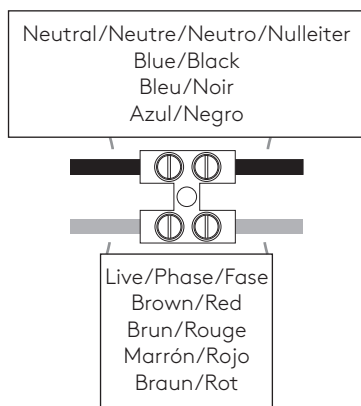

GB

PLEASE READ THE INSTRUCTIONS CAREFULLY BEFORE COMMENCING ASSEMBLY

Live: Normally Brown / Red
Neutral: Normally Blue / Black
Earth: Normally Green / Yellow

FR

LIRE ATTENTIVEMENT LES INSTRUCTIONS AVANT DE COMMENCER LE MONTAGE

Phase: Normalement Brun / Rouge
Neutre: Normalement Bleu / Noir
Terre: Normalement Vert / Jaune

IT

LEGGERE ATTENTAMENTE LE ISTRUZIONI PRIMA DI COMINCIARE L'ASSEMBLAGGIO

Cavo positivo: normalmente marrone o rosso
Cavo neutro: normalmente blu o nero
Cavo terra: normalmente verde o giallo

DE

LESEN SIE BITTE DIE ANWEISUNGEN SORGFALTIG DURCH, BEVOR SIE MIT DEM ZUSAMMENBAUEN BEGINNEN

Phase: Normalerweise Braun / Rot
Nulleiter: Normalerweise Blau / Schwarz
Erde: Normalerweise Grün / Gelb

NOT SUITABLE FOR COVERING WITH THERMAL INSULATION.

1

TURN OFF POWER
 Couper Le Courant! / Strom Abshalten!
 / Corte La Corriente!

2

3

4a

4b

4c

5