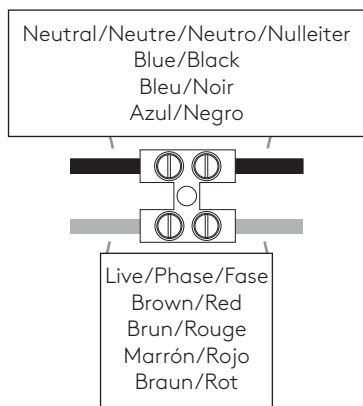

GB
PLEASE READ THE INSTRUCTIONS CAREFULLY
BEFORE COMMENCING ASSEMBLY

Live: Normally Brown / Red
Neutral: Normally Blue / Black
Earth: Normally Green / Yellow

FR
LIRE ATTENTIVEMENT LES INSTRUCTIONS
AVANT DE COMMENCER LE MONTAGE

Phase: Normalement Brun / Rouge
Neutre: Normalement Bleu / Noir
Terre: Normalement Vert / Jaune

IT
LEGGERE ATTENTAMENTE LE ISTRUZIONI
PRIMA DI COMINCIARE L'ASSEMBLAGGIO

Cavo positivo: normalmente marrone o rosso
Cavo neutro: normalmente blu o nero
Cavo terra: normalmente verde o giallo

DE
LESEN SIE BITTE DIE ANWEISUNGEN
SORGFALTIG DURCH, BEVOR SIE MIT DEM
ZUSAMMENBAUEN BEGINNEN

Phase: Normalerweise Braun / Rot
Nulleiter: Normalerweise Blau / Schwarz
Erde: Normalerweise Grün / Gelb

NOT SUITABLE FOR COVERING WITH THERMAL INSULATION.

1

TURN OFF POWER
 Couper Le Courant! / Strom Abshalten!
 / Corte La Corriente!

2

3

4a

4b

4c

5