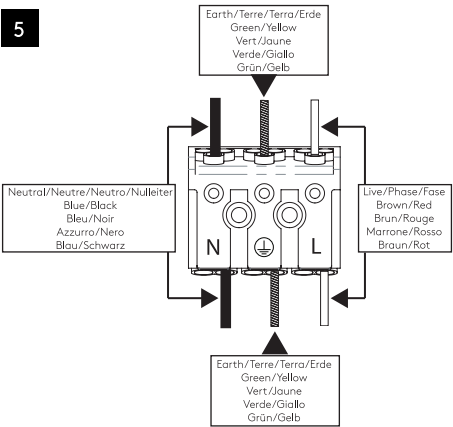

Phase: Normalement Brun / Rouge  
Neutre: Normalement Bleu / Noir  
Terre: Normalement Vert / Jaune

**IT**

LEGGERE ATTENTAMENTE LE ISTRUZIONI  
PRIMA DI COMINCIARE L'ASSEMBLAGGIO

Cavo positivo: normalmente marrone o rosso  
Cavo neutro: normalmente blu o nero  
Cavo terra: normalmente verde o giallo

**DE**

LESEN SIE BITTE DIE ANWEISUNGEN  
SORGFALTIG DURCH, BEVOR SIE MIT DEM  
ZUSAMMENBAUEN BEGINNEN

Phase: Normalerweise Braun / Rot  
Nulleiter: Normalerweise Blau / Schwarz  
Erde: Normalerweise Grün / Gelb

NOT SUITABLE FOR MOUNTING IN FLAMMABLE  
MATERIALS, E.G. WOOD.

Ne convient pas pour montage dans des matériaux inflammables.  
Non adatto ad essere montato in materiali infiammabili (per esempio legno).  
Nicht geeignet für eine Installation auf brennbaren Materialien, wie z.B. Holz.

1

TURN OFF POWER  
Couper Le Courant! / Spegner La Corrente! /  
Strom Abshaken!

2

3

4

5

6

7