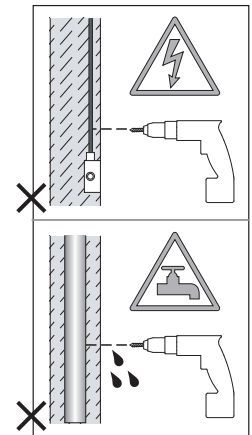

MINIMA ROUND ADJUSTABLE

astro

GB

PLEASE READ THE INSTRUCTIONS CAREFULLY
BEFORE COMMENCING ASSEMBLY

Live: Normally Brown / Red
Neutral: Normally Blue / Black
Earth: Normally Green / Yellow

FR

LIRE ATTENTIVEMENT LES INSTRUCTIONS
AVANT DE COMMENCER LE MONTAGE

Phase: Normalement Brun / Rouge
Neutre: Normalement Bleu / Noir
Terre: Normalement Vert / Jaune

IT

LEGGERE ATTENTAMENTE LE ISTRUZIONI
PRIMA DI COMINCIARE L'ASSEMBLAGGIO

Cavo positivo: normalmente marrone o rosso
Cavo neutro: normalmente blu o nero
Cavo terra: normalmente verde o giallo

DE

LESEN SIE BITTE DIE ANWEISUNGEN
SORGFALTIG DURCH, BEVOR SIE MIT DEM
ZUSAMMENBAUEN BEGINNEN

Phase: Normalerweise Braun / Rot
Nulleiter: Normalerweise Blau / Schwarz
Erde: Normalerweise Grün / Gelb