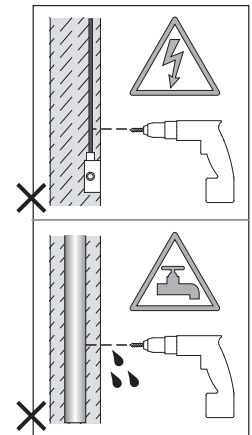

Phase: Normalement Brun / Rouge
Neutre: Normalement Bleu / Noir
Terre: Normalement Vert / Jaune

IT

LEGGERE ATTENTAMENTE LE ISTRUZIONI
PRIMA DI COMINCIARE L'ASSEMBLAGGIO

Cavo positivo: normalmente marrone o rosso
Cavo neutro: normalmente blu o nero
Cavo terra: normalmente verde o giallo

DE

LESEN SIE BITTE DIE ANWEISUNGEN
SORGFALTIG DURCH, BEVOR SIE MIT DEM
ZUSAMMENBAUEN BEGINNEN

Phase: Normalerweise Braun / Rot
Nulleiter: Normalerweise Blau / Schwarz
Erde: Normalerweise Grün / Gelb

NOT SUITABLE FOR COVERING WITH THERMAL INSULATION.
Ne peut être recouvert de matériaux d'isolation.
Non adatto ad essere coperto da isolanti termici.
Nicht für die Abdeckung mit Wärmedämmung geeignet.