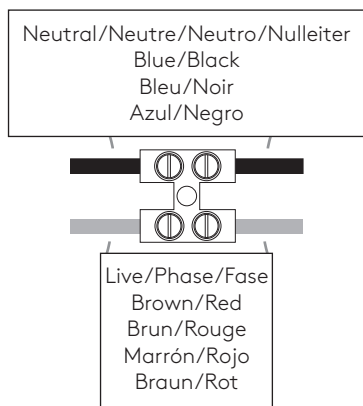

GB
PLEASE READ THE INSTRUCTIONS CAREFULLY
BEFORE COMMENCING ASSEMBLY

Live: Normally Brown / Red
Neutral: Normally Blue / Black
Earth: Normally Green / Yellow

FR
LIRE ATTENTIVEMENT LES INSTRUCTIONS
AVANT DE COMMENCER LE MONTAGE

Phase: Normalement Brun / Rouge
Neutre: Normalement Bleu / Noir
Terre: Normalement Vert / Jaune

IT
LEGGERE ATTENTAMENTE LE ISTRUZIONI
PRIMA DI COMINCIARE L'ASSEMBLAGGIO

Cavo positivo: normalmente marrone o rosso
Cavo neutro: normalmente blu o nero
Cavo terra: normalmente verde o giallo

DE
LESEN SIE BITTE DIE ANWEISUNGEN
SORGFÄLTIG DURCH, BEVOR SIE MIT DEM
ZUSAMMENBAUEN BEGINNEN

Phase: Normalerweise Braun / Rot
Nulleiter: Normalerweise Blau / Schwarz
Erde: Normalerweise Grün / Gelb

NOT SUITABLE FOR COVERING WITH THERMAL INSULATION.

1

TURN OFF POWER
 Couper Le Courant! / Strom Abshalten!
 / Corte La Corriente!

2

3

4a

4b

4c

5