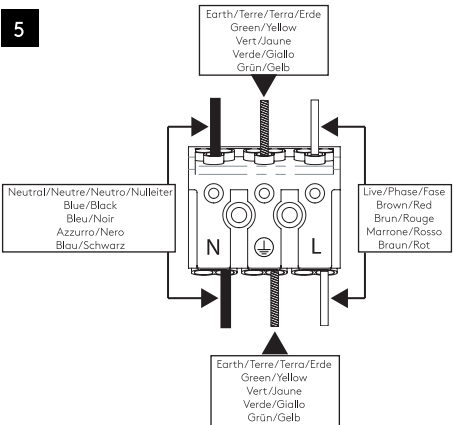

Phase: Normalement Brun / Rouge
Neutre: Normalement Bleu / Noir
Terre: Normalement Vert / Jaune

IT

LEGGERE ATTENTAMENTE LE ISTRUZIONI
PRIMA DI COMINCIARE L'ASSEMBLAGGIO

Cavo positivo: normalmente marrone o rosso
Cavo neutro: normalmente blu o nero
Cavo terra: normalmente verde o giallo

Ne peut être recouvert de matériaux d'isolation.
Non adatto ad essere coperto da isolanti termici.
Nicht für die Abdeckung mit Wärmedämmung geeignet.

NOT SUITABLE FOR MOUNTING IN FLAMMABLE
MATERIALS, E.G. WOOD.

Ne convient pas pour montage dans des matériaux inflammables.
Non adatto ad essere montato in materiali infiammabili (per esempio legno).
Nicht geeignet für eine Installation auf brennbaren Materialien, wie z.B. Holz.

1

TURN OFF POWER
Couper Le Courant! / Spegner La Corrente! /
Strom Abshaken!

2

3

4

5

6

7