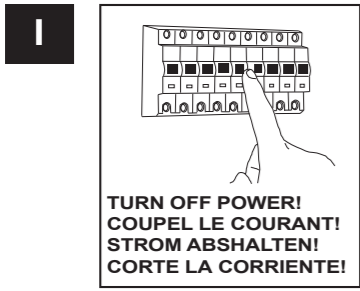

Phase : Normalement Brun / Rouge  
Neutre : Normalement Bleu / Noir  
Terre : Normalement Vert / Jaune

**D**

Lesen Sie bitte die Anweisungen sorgfältig durch, bevor Sie mit dem Zusammenbauen beginnen

Phase : Normalerweise Braun / Rot  
Nulleiter : Normalerweise Blau / Schwarz  
Erde : Normalerweise Grün / Gelb

For ceiling use only.  
Seulement pour montage au plafond.  
Nur für den Deckengebrauch.  
Para utilizar sólo en techos.

Not suitable for mounting **in** flammable materials, e.g. wood.  
Nicht für das Anbringen **in** flammbaren Material geeignet.  
Ne convient pas pour montage **dans** des matériaux inflammables.  
No apto para el montaje **dentro** de materiales inflamables.

Not suitable for covering with thermal insulation.  
Nicht für die Abdeckung mit Wärmedämmung geeignet.  
Ne peut être recouvert de matériaux d'isolation.  
No apto para cubiertas con aislamiento térmico.