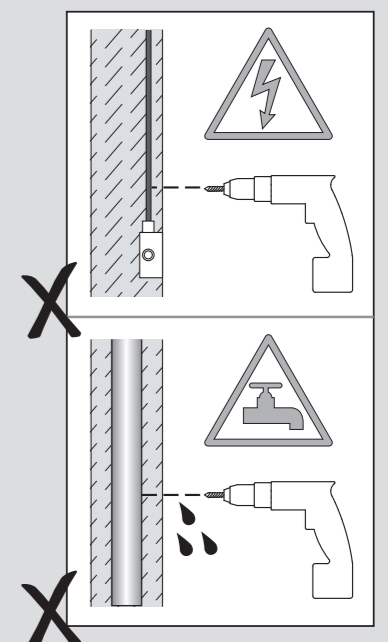

Trimless Adjustable 5679, 5680, 5681

■ astro

GB

Please read the instructions carefully before commencing assembly

Live : Normally Brown / Red
Neutral : Normally Blue / Black
Earth : Normally Green / Yellow

E

Leer atentamente las instrucciones antes de comenzar el montaje

Fase : Normalmente Marrón / Rojo
Neutro : Normalmente Azul / Negro
Tierra : Normalmente Verde / Amarillo

F

Lire attentivement les instructions avant de commencer le montage

Phase : Normalement Brun / Rouge
Neutre : Normalement Bleu / Noir
Terre : Normalement Vert / Jaune

D

Lesen Sie bitte die Anweisungen sorgfältig durch, bevor Sie mit dem Zusammenbauen beginnen

Phase : Normalerweise Braun / Rot
Nulleiter : Normalerweise Blau / Schwarz
Erde : Normalerweise Grün / Gelb

For ceiling use only.
Seulement pour montage au plafond.
Nur für den Deckengebrauch.
Para utilizar sólo en techos.

Not suitable for mounting **in** flammable materials, e.g. wood.
Nicht für das Anbringen **in** flammbaren Material geeignet.
Ne convient pas pour montage **dans** des matériaux inflammables.
No apto para el montaje **dentro** de materiales inflamables.

Not suitable for covering with thermal insulation.
Nicht für die Abdeckung mit Wärmedämmung geeignet.
Ne peut être recouvert de matériaux d'isolation.
No apto para cubiertas con aislamiento térmico.