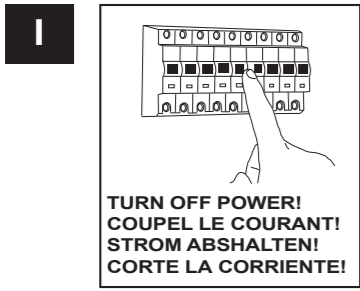

Phase : Normalement Brun / Rouge
Neutre : Normalement Bleu / Noir
Terre : Normalement Vert / Jaune

D

Lesen Sie bitte die Anweisungen sorgfältig durch, bevor Sie mit dem Zusammenbauen beginnen

Phase : Normalerweise Braun / Rot
Nulleiter : Normalerweise Blau / Schwarz
Erde : Normalerweise Grün / Gelb

For ceiling use only.
Seulement pour montage au plafond.
Nur für den Deckengebrauch.
Para utilizar sólo en techos.

Not suitable for mounting **in** flammable materials, e.g. wood.
Nicht für das Anbringen **in** flammbar Material geeignet.
Ne convient pas pour montage **dans** des matériaux inflammables.
No apto para el montaje **dentro** de materiales inflamables.

Not suitable for covering with thermal insulation.
Nicht für die Abdeckung mit Wärmedämmung geeignet.
Ne peut être recouvert de matériaux d'isolation.
No apto para cubiertas con aislamiento térmico.

2 5679 Trimless Adjustable Round