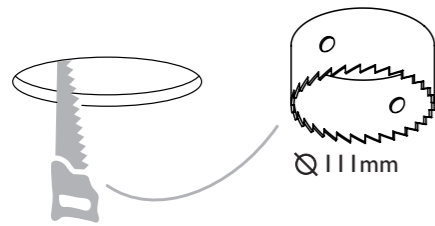

Phase : Normalement Brun / Rouge
Neutre : Normalement Bleu / Noir
Terre : Normalement Vert / Jaune

D

Lesen Sie bitte die Anweisungen sorgfältig durch, bevor Sie mit dem Zusammenbauen beginnen

Phase : Normalerweise Braun / Rot
Nulleiter : Normalerweise Blau / Schwarz
Erde : Normalerweise Grün / Gelb

For ceiling use only.
Seulement pour montage au plafond.
Nur für den Deckengebrauch.
Para utilizar sólo en techos.

Not suitable for mounting **in** flammable materials, e.g. wood.
Nicht für das Anbringen **in** flammbar Material geeignet.
Ne convient pas pour montage **dans** des matériaux inflammables.
No apto para el montaje **dentro** de materiales inflamables.

Not suitable for covering with thermal insulation.
Nicht für die Abdeckung mit Wärmedämmung geeignet.
Ne peut être recouvert de matériaux d'isolation.
No apto para cubiertas con aislamiento térmico.

2 5679 Trimless Adjustable Round