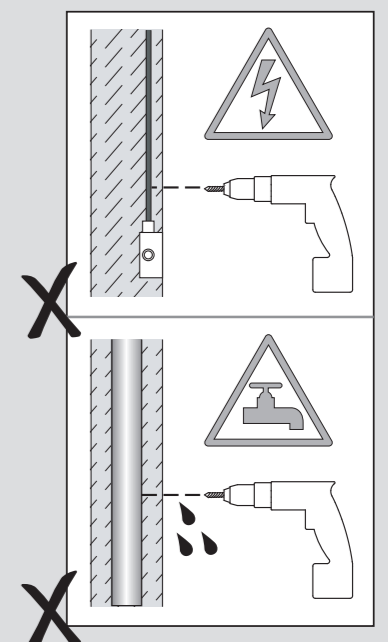

Trimless Adjustable 5679, 5680, 5681

■ astro

GB

Please read the instructions carefully before commencing assembly

Live : Normally Brown / Red
Neutral : Normally Blue / Black
Earth : Normally Green / Yellow

E

Leer atentamente las instrucciones antes de comenzar el montaje

Fase : Normalmente Marrón / Rojo
Neutro : Normalmente Azul / Negro
Tierra : Normalmente Verde / Amarillo

F

Lire attentivement les instructions avant de commencer le montage

Phase : Normalement Brun / Rouge
Neutre : Normalement Bleu / Noir
Terre : Normalement Vert / Jaune

D

Lesen Sie bitte die Anweisungen sorgfältig durch, bevor Sie mit dem Zusammenbauen beginnen

Phase : Normalerweise Braun / Rot
Nulleiter : Normalerweise Blau / Schwarz
Erde : Normalerweise Grün / Gelb

For ceiling use only.
Seulement pour montage au plafond.
Nur für den Deckengebrauch.
Para utilizar sólo en techos.

Not suitable for mounting **in** flammable materials, e.g. wood.
Nicht für das Anbringen **in** flammbar Material geeignet.
Ne convient pas pour montage **dans** des matériaux inflammables.
No apto para el montaje **dentro** de materiales inflamables.

Not suitable for covering with thermal insulation.
Nicht für die Abdeckung mit Wärmedämmung geeignet.
Ne peut être recouvert de matériaux d'isolation.
No apto para cubiertas con aislamiento térmico.