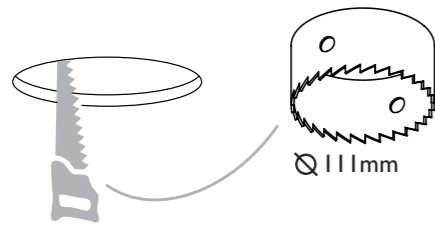

Phase : Normalement Brun / Rouge
Neutre : Normalement Bleu / Noir
Terre : Normalement Vert / Jaune

D

Lesen Sie bitte die Anweisungen sorgfältig durch, bevor Sie mit dem Zusammenbauen beginnen

Phase : Normalerweise Braun / Rot
Nulleiter : Normalerweise Blau / Schwarz
Erde : Normalerweise Grün / Gelb

For ceiling use only.
Seulement pour montage au plafond.
Nur für den Deckengebrauch.
Para utilizar sólo en techos.

Not suitable for mounting **in** flammable materials, e.g. wood.
Nicht für das Anbringen **in** flammbaren Material geeignet.
Ne convient pas pour montage **dans** des matériaux inflammables.
No apto para el montaje **dentro** de materiales inflamables.

Not suitable for covering with thermal insulation.
Nicht für die Abdeckung mit Wärmedämmung geeignet.
Ne peut être recouvert de matériaux d'isolation.
No apto para cubiertas con aislamiento térmico.

2 5679 Trimless Adjustable Round