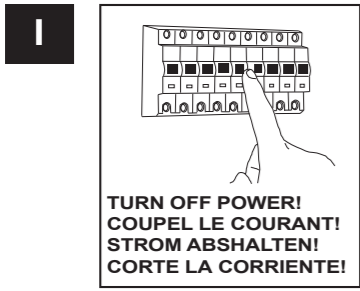

Phase : Normalement Brun / Rouge
Neutre : Normalement Bleu / Noir
Terre : Normalement Vert / Jaune

D

Lesen Sie bitte die Anweisungen sorgfältig durch, bevor Sie mit dem Zusammenbauen beginnen

Phase : Normalerweise Braun / Rot
Nulleiter : Normalerweise Blau / Schwarz
Erde : Normalerweise Grün / Gelb

For ceiling use only.
Seulement pour montage au plafond.
Nur für den Deckengebrauch.
Para utilizar sólo en techos.

Not suitable for mounting **in** flammable materials, e.g. wood.
Nicht für das Anbringen **in** flammbaren Material geeignet.
Ne convient pas pour montage **dans** des matériaux inflammables.
No apto para el montaje **dentro** de materiales inflamables.

Not suitable for covering with thermal insulation.
Nicht für die Abdeckung mit Wärmedämmung geeignet.
Ne peut être recouvert de matériaux d'isolation.
No apto para cubiertas con aislamiento térmico.

2 5679 Trimless Adjustable Round