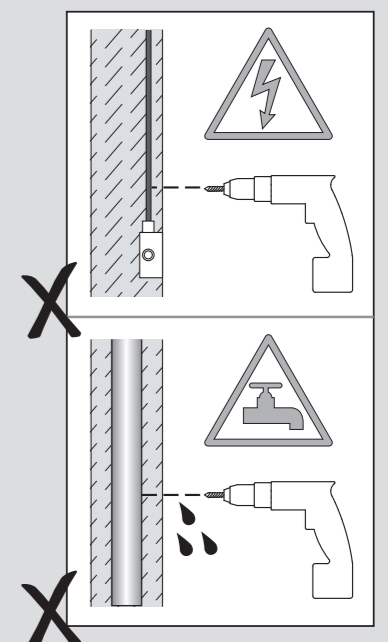

Trimless Adjustable

5679, 5680, 5681

■ astro

GB

Please read the instructions carefully before commencing assembly

Live : Normally Brown / Red
Neutral : Normally Blue / Black
Earth : Normally Green / Yellow

E

Leer atentamente las instrucciones antes de comenzar el montaje

Fase : Normalmente Marrón / Rojo
Neutro : Normalmente Azul / Negro
Tierra : Normalmente Verde / Amarillo

F

Lire attentivement les instructions avant de commencer le montage

Phase : Normalement Brun / Rouge
Neutre : Normalement Bleu / Noir
Terre : Normalement Vert / Jaune

D

Lesen Sie bitte die Anweisungen sorgfältig durch, bevor Sie mit dem Zusammenbauen beginnen

Phase : Normalerweise Braun / Rot
Nulleiter : Normalerweise Blau / Schwarz
Erde : Normalerweise Grün / Gelb

For ceiling use only.
Seulement pour montage au plafond.
Nur für den Deckengebrauch.
Para utilizar sólo en techos.

Not suitable for mounting **in** flammable materials, e.g. wood.
Nicht für das Anbringen **in** flammbaren Material geeignet.
Ne convient pas pour montage **dans** des matériaux inflammables.
No apto para el montaje **dentro** de materiales inflamables.

Not suitable for covering with thermal insulation.
Nicht für die Abdeckung mit Wärmedämmung geeignet.
Ne peut être recouvert de matériaux d'isolation.
No apto para cubiertas con aislamiento térmico.