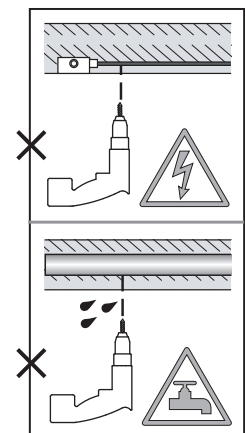

TRIMLESS SQUARE

5670 / SKU 1248005

astro

GB

PLEASE READ THE INSTRUCTIONS CAREFULLY
BEFORE COMMENCING ASSEMBLY

Live: Normally Brown / Red
Neutral: Normally Blue / Black

FR

LIRE ATTENTIVEMENT LES INSTRUCTIONS
AVANT DE COMMENCER LE MONTAGE

Phase: Normalement Brun / Rouge
Neutre: Normalement Bleu / Noir

IT

LEGGERE ATTENTAMENTE LE ISTRUZIONI
PRIMA DI COMINCIARE L'ASSEMBLAGGIO

Cavo positivo: normalmente marrone o rosso
Cavo neutro: normalmente blu o nero

DE

LESEN SIE BITTE DIE ANWEISUNGEN
SORGFALTIG DURCH, BEVOR SIE MIT DEM
ZUSAMMENBAUEN BEGINNEN

Phase: Normalerweise Braun / Rot
Nulleiter: Normalerweise Blau / Schwarz

FOR CEILING USE ONLY
Seulement pour montage au plafond
Da utilizzarsi solo al soffitto
Nur für den Deckengebrauch