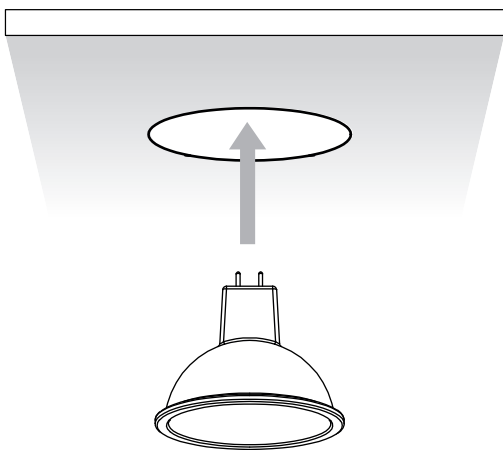

Wiring from light fitting
Fil d'eclairage
Hilo de alumbrado
Beleuchtungskabel

Live : Brown / Red
Neutral : Blue / Black

X

✓

7 5623 (12v)

5624 (230v)

8

9