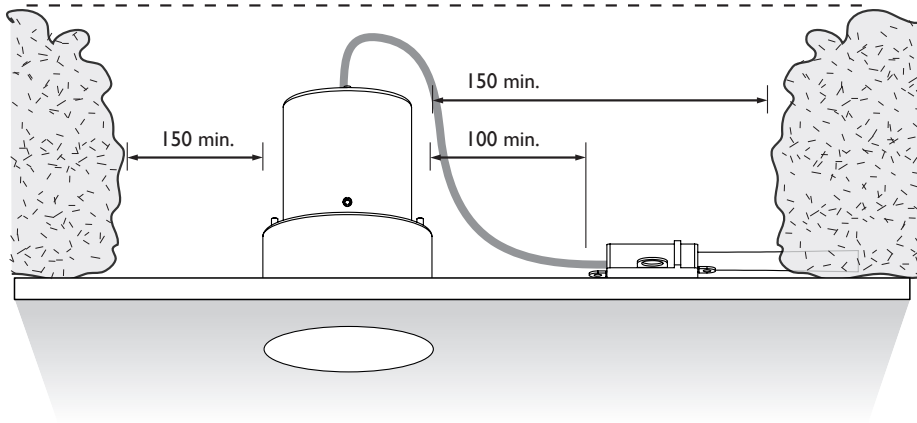

Wiring from light fitting
Fil d'eclairage
Hilo de alumbrado
Beleuchtungskabel

Live : Brown / Red
Neutral : Blue / Black

X

✓

7 5623 (12v)

5624 (230v)

8

9