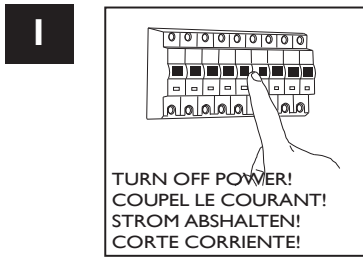

Phase : Normalement Brun / Rouge
Neutre : Normalement Bleu / Noir

E

Leer atentamente las instrucciones antes de comenzar el montaje

Fase : Normalmente Marro / Rojo
Neutro : Normalmente Azul / Negro

D

Lesen Sie bitte die Anweisungen sorgfältig durch, bevor Sie mit dem Zusammenbauen beginnen

Phase : Normalerweise Braun / Rot
Nulleiter : Normalerweise Blau /Schwarz

For ceiling use only.
Seulement pour montage au plafond.
Nur für den Deckengebrauch.
Para utilizar sólo en techos.

Not suitable for mounting **in** flammable materials, e.g. wood.
Nicht für das Anbringen **in** flammbaren Material geeignet.
Ne convient pas pour montage **dans** des matériaux inflammables.
No apto para el montaje **dentro** de materiales inflamables.

Not suitable for covering with thermal insulation.
Nicht für die Abdeckung mit Wärmedämmung geeignet.
Ne peut être recouvert de matériaux d'isolation.
No apto para cubiertas con aislamiento térmico.

5

6