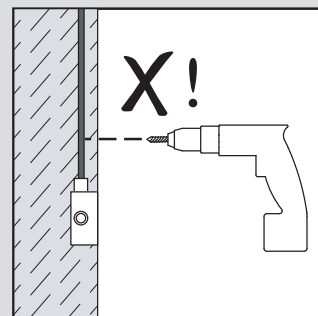

Phase : Normalerweise Braun / Rot
Nulleiter : Normalerweise Blau /Schwarz

For ceiling use only.
Seulement pour montage au plafond.
Nur für den Deckengebrauch.
Para utilizar sólo en techos.

Not suitable for mounting **in** flammable materials, e.g. wood.
Nicht für das Anbringen **in** flammbaren Material geeignet.
Ne convient pas pour montage **dans** des matériaux inflammables.
No apto para el montaje **dentro** de materiales inflamables.

Not suitable for covering with thermal insulation.
Nicht für die Abdeckung mit Wärmedämmung geeignet.
Ne peut être recouvert de matériaux d'isolation.
No apto para cubiertas con aislamiento térmico.

5

6