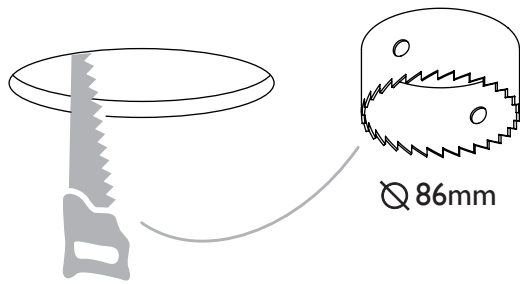

Phase : Normalerweise Braun / Rot
Nulleiter : Normalerweise Blau /Schwarz

For ceiling use only.
Seulement pour montage au plafond.
Nur für den Deckengebrauch.
Para utilizar sólo en techos.

Not suitable for mounting **in** flammable materials, e.g. wood.
Nicht für das Anbringen **in** flammbaren Material geeignet.
Ne convient pas pour montage **dans** des matériaux inflammables.
No apto para el montaje **dentro** de materiales inflamables.

Not suitable for covering with thermal insulation.
Nicht für die Abdeckung mit Wärmedämmung geeignet.
Ne peut être recouvert de matériaux d'isolation.
No apto para cubiertas con aislamiento térmico.

5

6