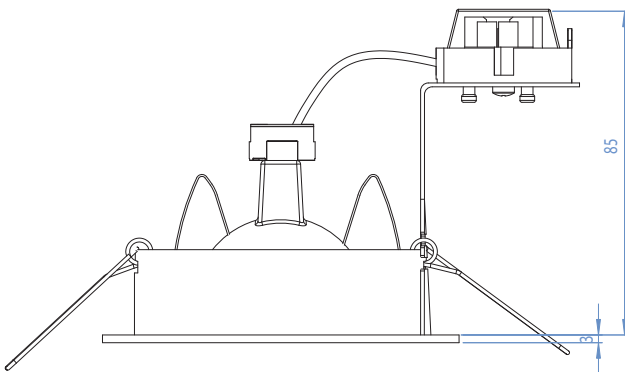

I x 50w GUI10		excl.

Zone	3