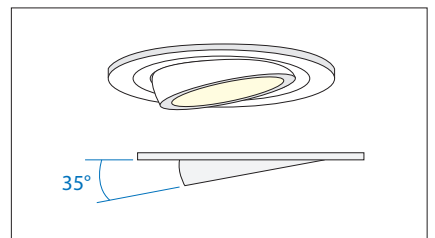

I x 50w GUI10		excl.

Zone	3