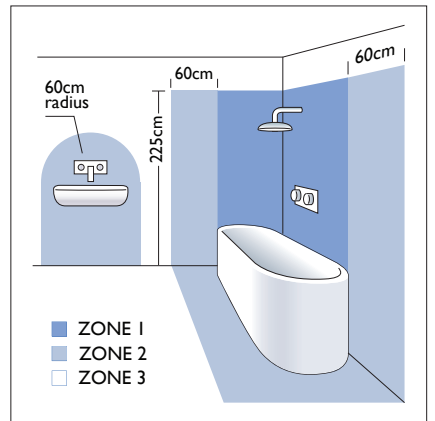

I x 50w GUI10		excl.

Zone	3