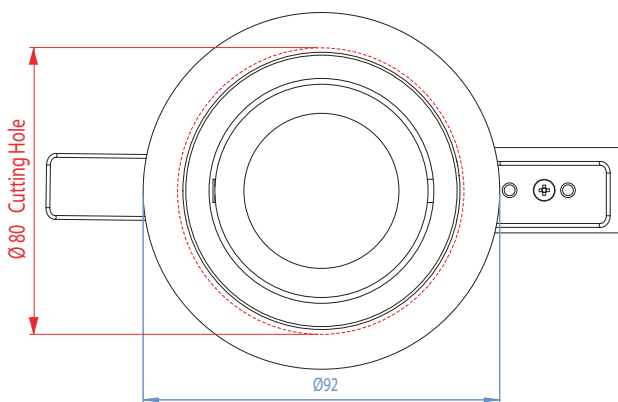

I x 50w GUI10		excl.

Zone	3