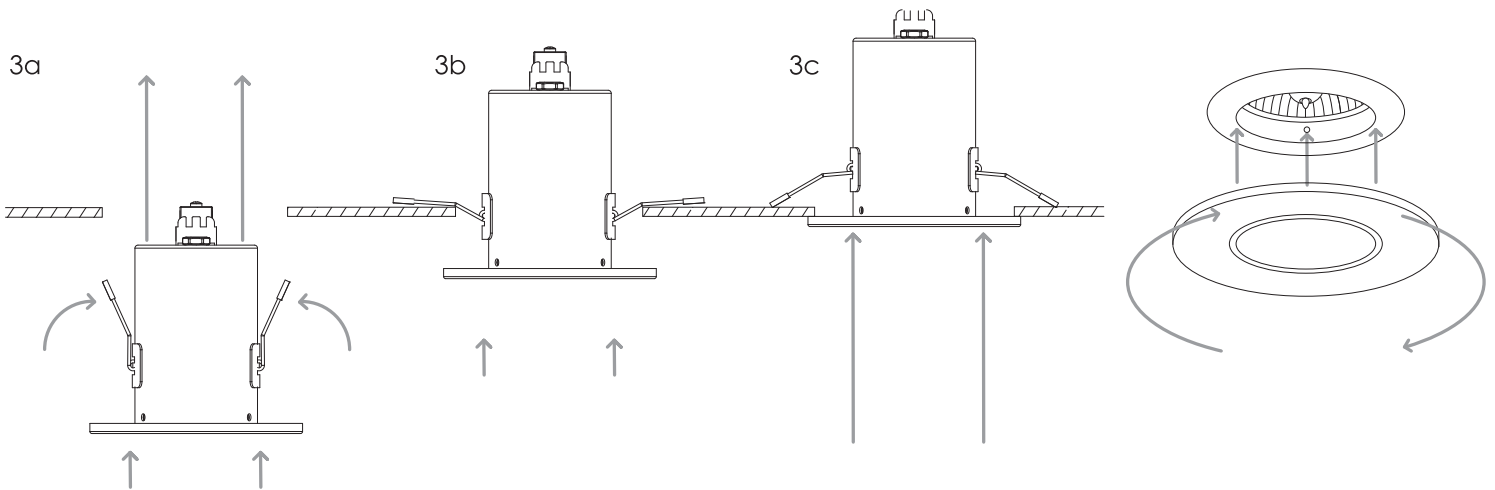

230v Kamo Fire Rated Downlights

Please read all instructions carefully before commencing assembly.
These light fittings conform to BS EN 60598

Shower Downlights, These can be used in Bathroom Zones 1, 2 & 3
For ceiling use only (Rated IP65 Sprayproof)

 Not suitable for covering with thermal insulation.
Nicht für die Abdeckung mit Wärmedämmung geeignet
Ne peut être recouvert de matériaux d'isolation
No apto para cubiertas con aislamiento térmico.

 Not suitable for mounting **in** flammable materials, eg wood
Nicht für das Anbringen **in** flammbaren Material geeignet
Ne convient pas pour montage **dans** des matériaux inflammables.
No apto para el montaje **dentro** de materiales inflamables.