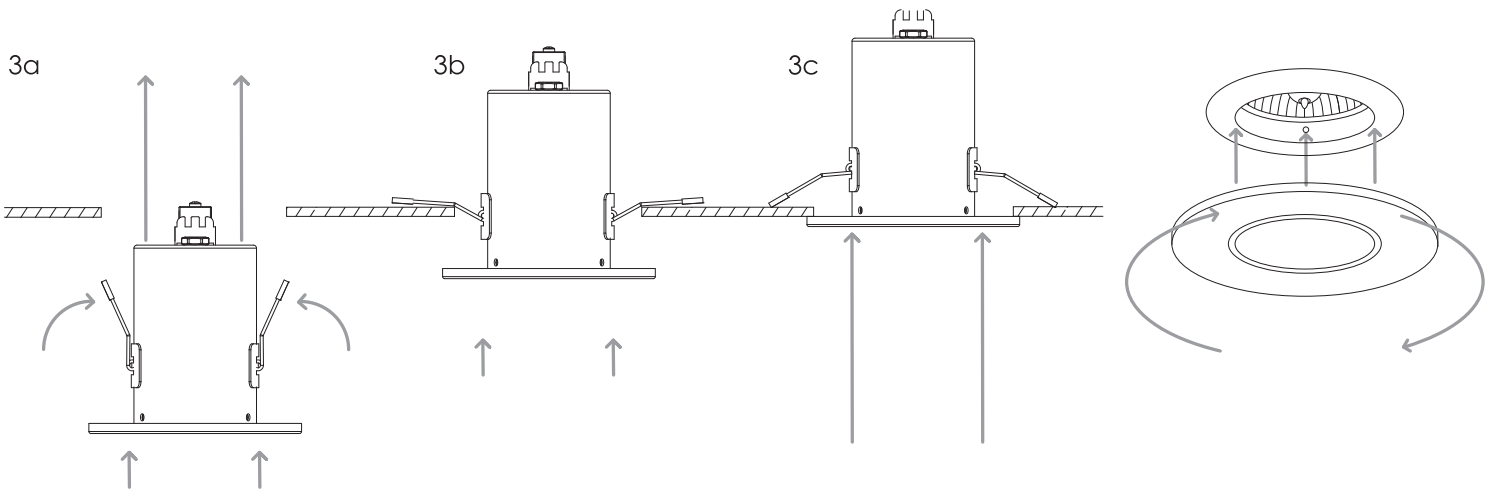

# 230v Kamo Fire Rated Downlights

Please read all instructions carefully before commencing assembly.  
These light fittings conform to BS EN 60598

Shower Downlights, These can be used in Bathroom Zones 1, 2 & 3  
For ceiling use only (Rated IP65 Sprayproof)

 Not suitable for covering with thermal insulation.  
Nicht für die Abdeckung mit Wärmedämmung geeignet  
Ne peut être recouvert de matériaux d'isolation  
No apto para cubiertas con aislamiento térmico.