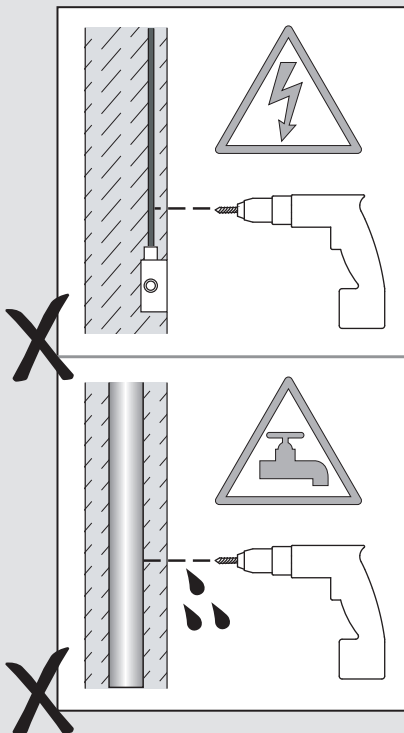

Fase : Normalmente Marro / Rojo
Neutro : Normalmente Azul / Negro
Tierra : Normalmente Verde / Amarillo

F

Lire attentivement les instructions avant
de commencer le montage

Phase : Normalement Brun / Rouge
Neutre : Normalement Bleu / Noir
Terre : Normalement Vert / Jaune

D

Lesen Sie bitte die Anweisungen
sorgfältig durch, bevor Sie mit dem
Zusammenbauen beginnen

Phase : Normalerweise Braun / Rot
Nulleiter : Normalerweise Blau / Schwarz
Erde : Normalerweise Grün / Gelb

1

2