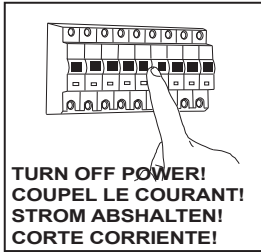

Atelier Wall

■ astro

GB

Please read the instructions carefully
before commencing assembly

Live : Normally Brown / Red
Neutral : Normally Blue / Black
Earth : Normally Green / Yellow

E

Leer atentamente las instrucciones antes
de comenzar el montaje

Fase : Normalmente Marro / Rojo
Neutro : Normalmente Azul / Negro
Tierra : Normalmente Verde / Amarillo

F

Lire attentivement les instructions avant
de commencer le montage

Phase : Normalement Brun / Rouge
Neutre : Normalement Bleu / Noir
Terre : Normalement Vert / Jaune

D

Lesen Sie bitte die Anweisungen
sorgfältig durch, bevor Sie mit dem
Zusammenbauen beginnen

Phase : Normalerweise Braun / Rot
Nulleiter : Normalerweise Blau / Schwarz
Erde : Normalerweise Grün / Gelb

1

2