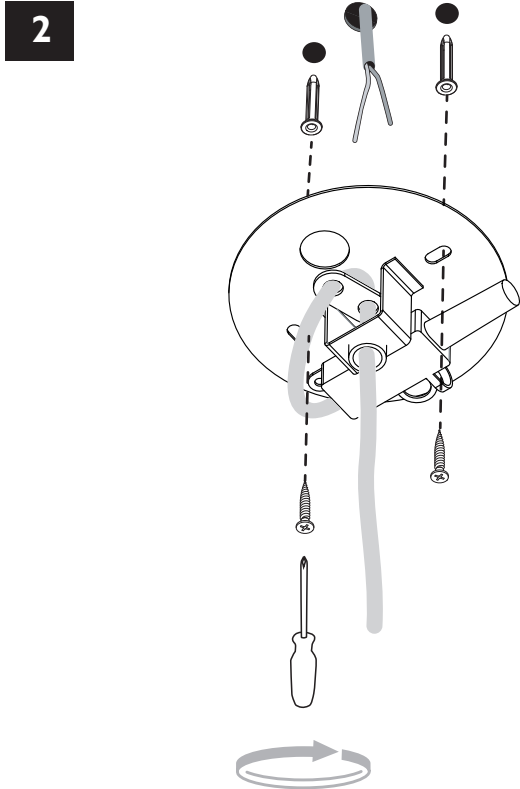

Joel Pendant 270

7415, 7416, 7417

■ astro

GB

Please read the instructions carefully before commencing assembly

Live : Normally Brown / Red
Neutral : Normally Blue / Black
Earth : Normally Green / Yellow

E

Leer atentamente las instrucciones antes de comenzar el montaje

Fase : Normalmente Marro / Rojo
Neutro : Normalmente Azul / Negro
Tierra : Normalmente Verde / Amarillo

F

Lire attentivement les instructions avant de commencer le montage

Phase : Normalement Brun / Rouge
Neutre : Normalement Bleu / Noir
Terre : Normalement Vert / Jaune

D

Lesen Sie bitte die Anweisungen sorgfältig durch, bevor Sie mit dem Zusammenbauen beginnen

Phase : Normalerweise Braun / Rot
Nulleiter : Normalerweise Blau / Schwarz
Erde : Normalerweise Grün / Gelb

4

5