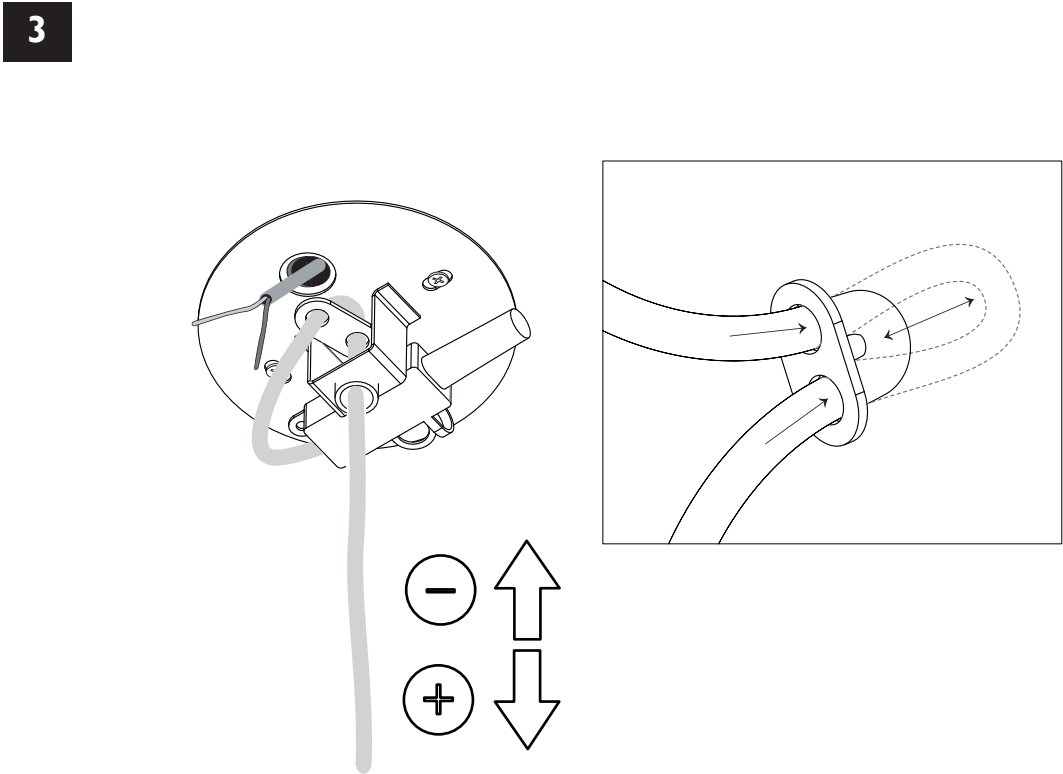

Joel Pendant 270

7415, 7416, 7417

■ astro

GB

Please read the instructions carefully before commencing assembly

Live : Normally Brown / Red
Neutral : Normally Blue / Black
Earth : Normally Green / Yellow

E

Leer atentamente las instrucciones antes de comenzar el montaje

Fase : Normalmente Marro / Rojo
Neutro : Normalmente Azul / Negro
Tierra : Normalmente Verde / Amarillo

F

Lire attentivement les instructions avant de commencer le montage

Phase : Normalement Brun / Rouge
Neutre : Normalement Bleu / Noir
Terre : Normalement Vert / Jaune

D

Lesen Sie bitte die Anweisungen sorgfältig durch, bevor Sie mit dem Zusammenbauen beginnen

Phase : Normalerweise Braun / Rot
Nulleiter : Normalerweise Blau / Schwarz
Erde : Normalerweise Grün / Gelb

4

5