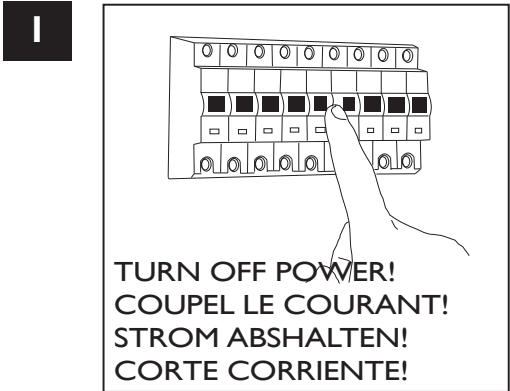

Joel Pendant 270

7415, 7416, 7417

■ astro

GB

Please read the instructions carefully before commencing assembly

Live : Normally Brown / Red
Neutral : Normally Blue / Black
Earth : Normally Green / Yellow

E

Leer atentamente las instrucciones antes de comenzar el montaje

Fase : Normalmente Marro / Rojo
Neutro : Normalmente Azul / Negro
Tierra : Normalmente Verde / Amarillo

F

Lire attentivement les instructions avant de commencer le montage

Phase : Normalement Brun / Rouge
Neutre : Normalement Bleu / Noir
Terre : Normalement Vert / Jaune

D

Lesen Sie bitte die Anweisungen sorgfältig durch, bevor Sie mit dem Zusammenbauen beginnen

Phase : Normalerweise Braun / Rot
Nulleiter : Normalerweise Blau / Schwarz
Erde : Normalerweise Grün / Gelb

4

5