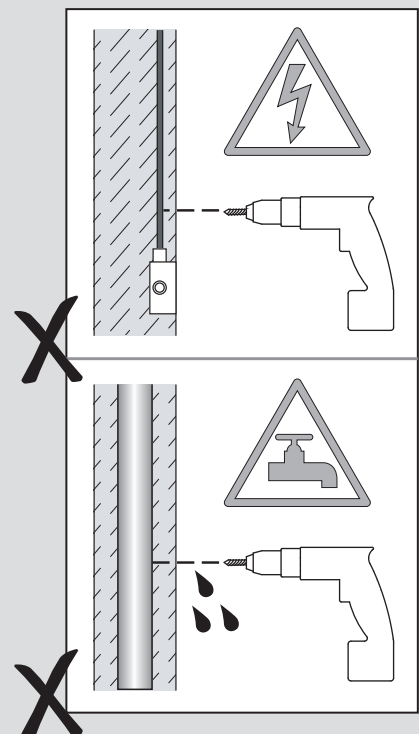

Fase : Normalmente Marro / Rojo
Neutro : Normalmente Azul / Negro
Tierra : Normalmente Verde / Amarillo

F

Lire attentivement les instructions avant de commencer le montage

Phase : Normalement Brun / Rouge
Neutre : Normalement Bleu / Noir
Terre : Normalement Vert / Jaune

D

Lesen Sie bitte die Anweisungen sorgfältig durch, bevor Sie mit dem Zusammenbauen beginnen

Phase : Normalerweise Braun / Rot
Nulleiter : Normalerweise Blau / Schwarz
Erde : Normalerweise Grün / Gelb

4

5