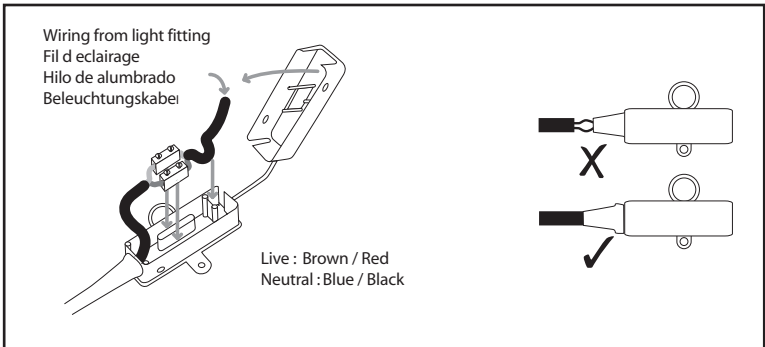

Joel Pendant 270

7415, 7416, 7417

■ astro

GB

Please read the instructions carefully before commencing assembly

Live : Normally Brown / Red
Neutral : Normally Blue / Black
Earth : Normally Green / Yellow

E

Leer atentamente las instrucciones antes de comenzar el montaje

D

Lesen Sie bitte die Anweisungen sorgfältig durch, bevor Sie mit dem Zusammenbauen beginnen

Phase : Normalerweise Braun / Rot
Nulleiter : Normalerweise Blau / Schwarz
Erde : Normalerweise Grün / Gelb

4

5