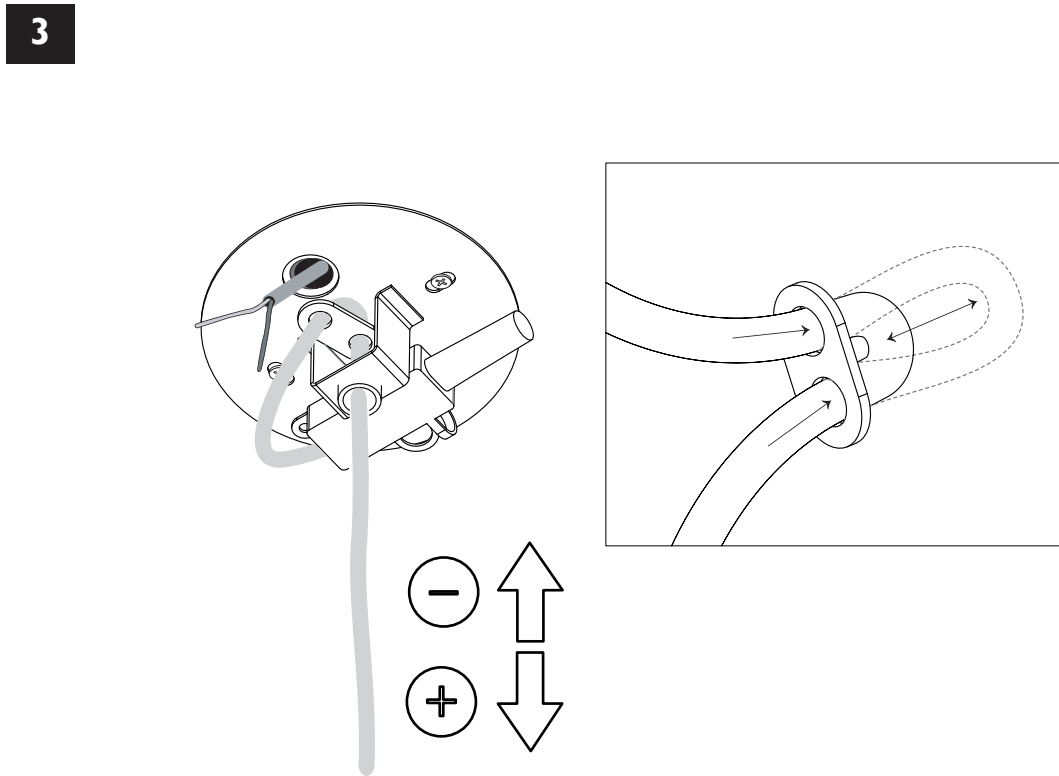

Joel Pendant 270

7415, 7416, 7417

■ astro

GB

Please read the instructions carefully before commencing assembly

Live : Normally Brown / Red
Neutral : Normally Blue / Black
Earth : Normally Green / Yellow

E

Leer atentamente las instrucciones antes de comenzar el montaje

Fase : Normalmente Marro / Rojo
Neutro : Normalmente Azul / Negro
Tierra : Normalmente Verde / Amarillo

F

Lire attentivement les instructions avant de commencer le montage

Phase : Normalement Brun / Rouge
Neutre : Normalement Bleu / Noir
Terre : Normalement Vert / Jaune

D

Lesen Sie bitte die Anweisungen sorgfältig durch, bevor Sie mit dem Zusammenbauen beginnen

Phase : Normalerweise Braun / Rot
Nulleiter : Normalerweise Blau / Schwarz
Erde : Normalerweise Grün / Gelb

4

5