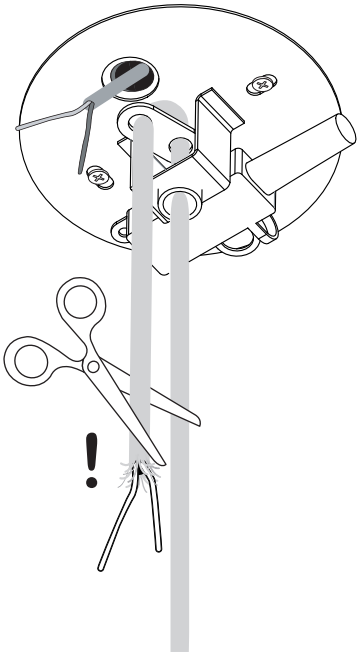

Joel Pendant 270

7415, 7416, 7417

■ astro

GB

Please read the instructions carefully before commencing assembly

Live : Normally Brown / Red
Neutral : Normally Blue / Black
Earth : Normally Green / Yellow

E

Leer atentamente las instrucciones antes de comenzar el montaje

D

Lesen Sie bitte die Anweisungen sorgfältig durch, bevor Sie mit dem Zusammenbauen beginnen

Phase : Normalerweise Braun / Rot
Nulleiter : Normalerweise Blau / Schwarz
Erde : Normalerweise Grün / Gelb

4

5