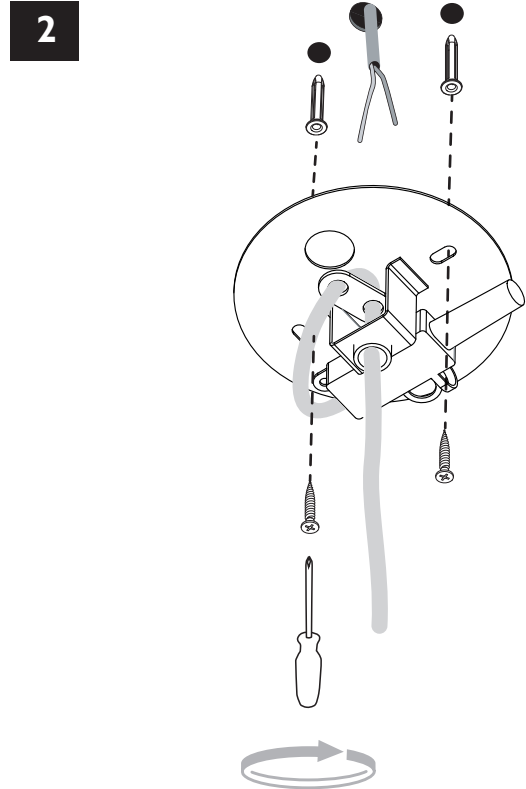

Joel Pendant 270

7415, 7416, 7417

■ astro

GB

Please read the instructions carefully before commencing assembly

Live : Normally Brown / Red
Neutral : Normally Blue / Black
Earth : Normally Green / Yellow

E

Leer atentamente las instrucciones antes de comenzar el montaje

Fase : Normalmente Marro / Rojo
Neutro : Normalmente Azul / Negro
Tierra : Normalmente Verde / Amarillo

F

Lire attentivement les instructions avant de commencer le montage

Phase : Normalement Brun / Rouge
Neutre : Normalement Bleu / Noir
Terre : Normalement Vert / Jaune

D

Lesen Sie bitte die Anweisungen sorgfältig durch, bevor Sie mit dem Zusammenbauen beginnen

Phase : Normalerweise Braun / Rot
Nulleiter : Normalerweise Blau / Schwarz
Erde : Normalerweise Grün / Gelb

4

5