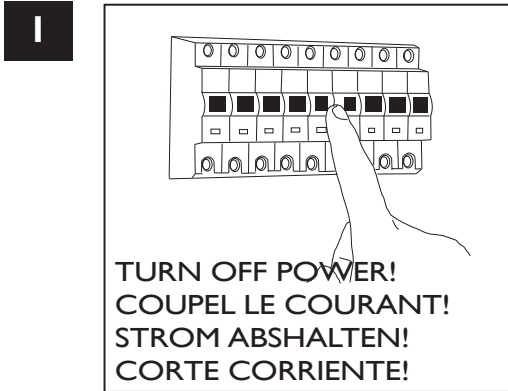

Joel Pendant 270

7415, 7416, 7417

■ astro

GB

Please read the instructions carefully before commencing assembly

Live : Normally Brown / Red
Neutral : Normally Blue / Black
Earth : Normally Green / Yellow

E

Leer atentamente las instrucciones antes de comenzar el montaje

Fase : Normalmente Marro / Rojo
Neutro : Normalmente Azul / Negro
Tierra : Normalmente Verde / Amarillo

F

Lire attentivement les instructions avant de commencer le montage

Phase : Normalement Brun / Rouge
Neutre : Normalement Bleu / Noir
Terre : Normalement Vert / Jaune

D

Lesen Sie bitte die Anweisungen sorgfältig durch, bevor Sie mit dem Zusammenbauen beginnen

Phase : Normalerweise Braun / Rot
Nulleiter : Normalerweise Blau / Schwarz
Erde : Normalerweise Grün / Gelb

4

5