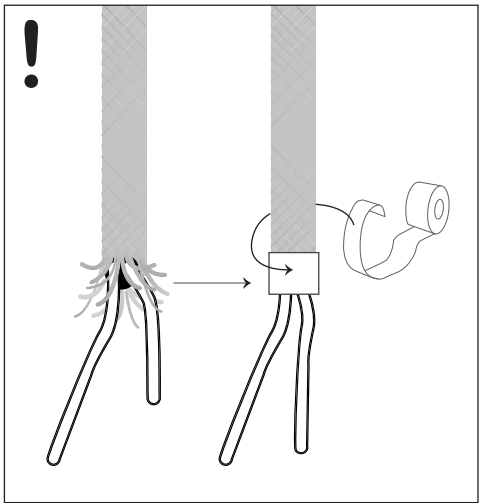

Joel Pendant 270

7415, 7416, 7417

■ astro

GB

Please read the instructions carefully before commencing assembly

Live : Normally Brown / Red
Neutral : Normally Blue / Black
Earth : Normally Green / Yellow

E

Leer atentamente las instrucciones antes de comenzar el montaje

D

Lesen Sie bitte die Anweisungen sorgfältig durch, bevor Sie mit dem Zusammenbauen beginnen

Phase : Normalerweise Braun / Rot
Nulleiter : Normalerweise Blau / Schwarz
Erde : Normalerweise Grün / Gelb

4

5