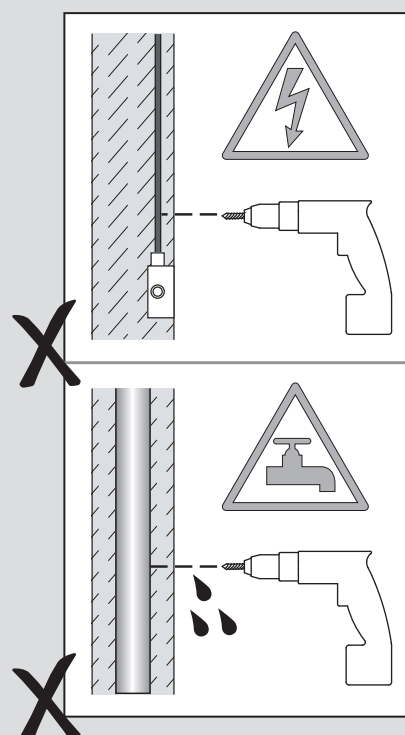

Fase : Normalmente Marro / Rojo
Neutro : Normalmente Azul / Negro
Tierra : Normalmente Verde / Amarillo

F

Lire attentivement les instructions avant de commencer le montage

Phase : Normalement Brun / Rouge
Neutre : Normalement Bleu / Noir
Terre : Normalement Vert / Jaune

D

Lesen Sie bitte die Anweisungen sorgfältig durch, bevor Sie mit dem Zusammenbauen beginnen

Phase : Normalerweise Braun / Rot
Nulleiter : Normalerweise Blau / Schwarz
Erde : Normalerweise Grün / Gelb

4

5