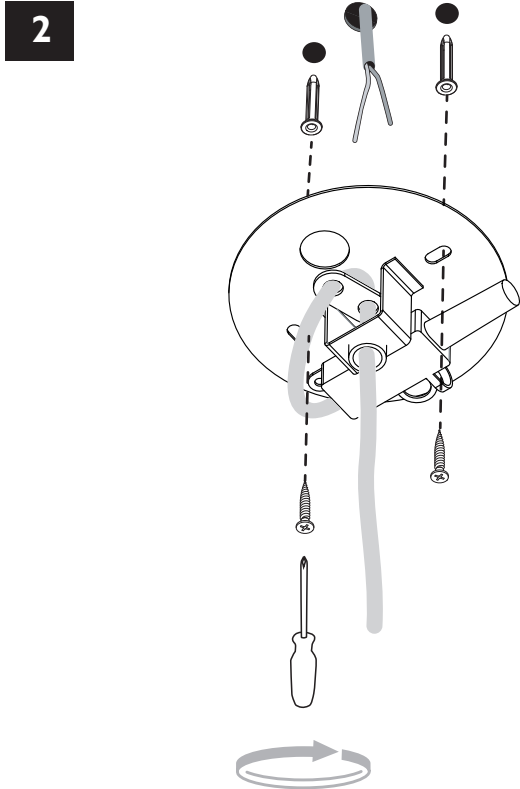

### E

Leer atentamente las instrucciones antes de comenzar el montaje

Fase : Normalmente Marro / Rojo  
Neutro : Normalmente Azul / Negro  
Tierra : Normalmente Verde / Amarillo

### F

Lire attentivement les instructions avant de commencer le montage

Phase : Normalement Brun / Rouge  
Neutre : Normalement Bleu / Noir  
Terre : Normalement Vert / Jaune

### D

Lesen Sie bitte die Anweisungen sorgfältig durch, bevor Sie mit dem Zusammenbauen beginnen

Phase : Normalerweise Braun / Rot  
Nulleiter : Normalerweise Blau / Schwarz  
Erde : Normalerweise Grün / Gelb