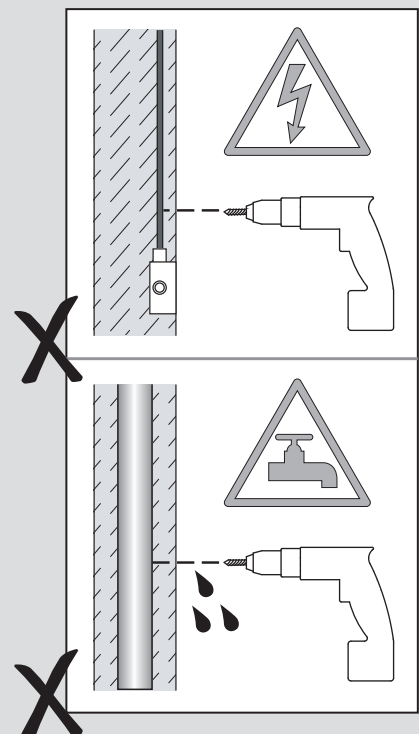

### E

Leer atentamente las instrucciones antes de comenzar el montaje

Fase : Normalmente Marro / Rojo  
Neutro : Normalmente Azul / Negro  
Tierra : Normalmente Verde / Amarillo

### F

Lire attentivement les instructions avant de commencer le montage

Phase : Normalement Brun / Rouge  
Neutre : Normalement Bleu / Noir  
Terre : Normalement Vert / Jaune

### D

Lesen Sie bitte die Anweisungen sorgfältig durch, bevor Sie mit dem Zusammenbauen beginnen

Phase : Normalerweise Braun / Rot  
Nulleiter : Normalerweise Blau / Schwarz  
Erde : Normalerweise Grün / Gelb