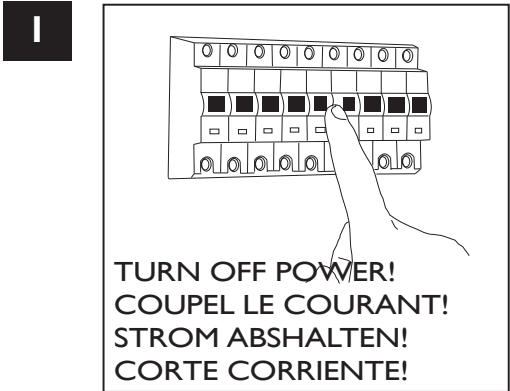

### E

Leer atentamente las instrucciones antes de comenzar el montaje

Fase : Normalmente Marro / Rojo  
Neutro : Normalmente Azul / Negro  
Tierra : Normalmente Verde / Amarillo

### F

Lire attentivement les instructions avant de commencer le montage

Phase : Normalement Brun / Rouge  
Neutre : Normalement Bleu / Noir  
Terre : Normalement Vert / Jaune

### D

Lesen Sie bitte die Anweisungen sorgfältig durch, bevor Sie mit dem Zusammenbauen beginnen

Phase : Normalerweise Braun / Rot  
Nulleiter : Normalerweise Blau / Schwarz  
Erde : Normalerweise Grün / Gelb