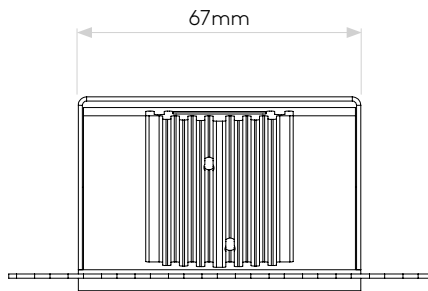

ADDITIONAL INFORMATION

SHADE INCLUDED:	Not applicable
SHADE MATERIAL:	Not applicable
OTHER:	Product tested with 1836 - LED Driver

CODE: 7534
 SKU: 1212028
 FINISH: MATT WHITE

PRODUCT ELEVATIONS

astro

Please note that some dimensions may vary slightly due to manufacturing tolerances, this includes cable entry and fixing holes

Veuillez noter que certaines dimensions peuvent varier légèrement en raison des tolérances de fabrication, y compris l'entrée de câble et les trous de fixation.

Bitte beachten Sie, dass die Maße Fertigungstoleranzen unterliegen und daher in geringem Umfang von der angegebenen Größe abweichen können. Dies gilt auch für Kabeleingänge und Befestigungslöcher.