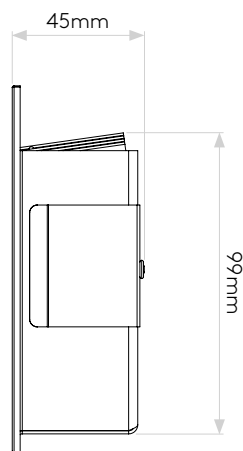

BORG0 90

astro

GENERAL

CLASS:	CE (Class 3)
IP RATING:	IP20
BATHROOM ZONE:	Zone 3
VOLTAGE:	Constant Current 700mA
INSTALLATION ORIENTATION:	Wall mount - vertical
MAIN MATERIAL:	Metal - Mild steel
DIMENSIONS:	H: 120mm W: 90mm D: 45mm
CUT OUT HOLE:	L: 102mm W: 84mm
RECESS DEPTH:	42mm
FIRE RATING:	Not applicable
CABLE LENGTH:	1000mm
GROSS WEIGHT:	0.50Kg

PRODUCT ELEVATIONS

astro

Please note that some dimensions may vary slightly due to manufacturing tolerances, this includes cable entry and fixing holes

Veillez noter que certaines dimensions peuvent varier légèrement en raison des tolérances de fabrication, y compris l'entrée de câble et les trous de fixation.

Bitte beachten Sie, dass die Maße Fertigungstoleranzen unterliegen und daher in geringem Umfang von der angegebenen Größe abweichen können. Dies gilt auch für Kabeleingänge und Befestigungslöcher.

Si prega notare che possono esserci piccole variazioni in alcune dimensioni dovute alle tolleranze di produzione, queste includono l'ingresso del cavo e i fori di fissaggio.