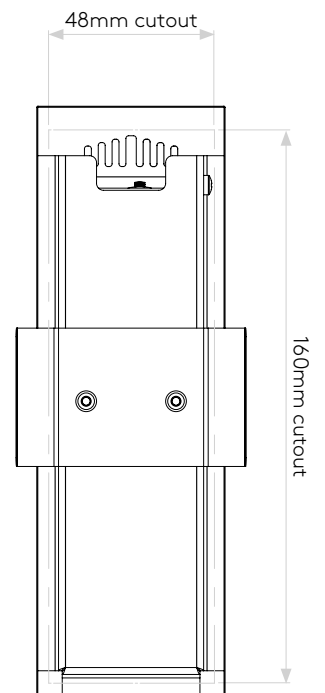

BORG0 55

astro

GENERAL

CLASS:	CE (Class 3)
IP RATING:	IP20
BATHROOM ZONE:	Zone 3
VOLTAGE:	Constant Current 700mA
INSTALLATION ORIENTATION:	Wall mount - vertical
MAIN MATERIAL:	Metal - Mild steel
DIMENSIONS:	H: 170mm W: 55mm D: 45mm
CUT OUT HOLE:	L: 160mm W: 48mm
RECESS DEPTH:	42mm
FIRE RATING:	Not applicable
CABLE LENGTH:	Not applicable
GROSS WEIGHT:	0.52Kg

PRODUCT ELEVATIONS

astro

Please note that some dimensions may vary slightly due to manufacturing tolerances, this includes cable entry and fixing holes

Veillez noter que certaines dimensions peuvent varier légèrement en raison des tolérances de fabrication, y compris l'entrée de câble et les trous de fixation.

Bitte beachten Sie, dass die Maße Fertigungstoleranzen unterliegen und daher in geringem Umfang von der angegebenen Größe abweichen können. Dies gilt auch für Kabeingänge und Befestigungslöcher.

Si prega notare che possono esserci piccole variazioni in alcune dimensioni dovute alle tolleranze di produzione, queste includono l'ingresso del cavo e i fori di fissaggio.