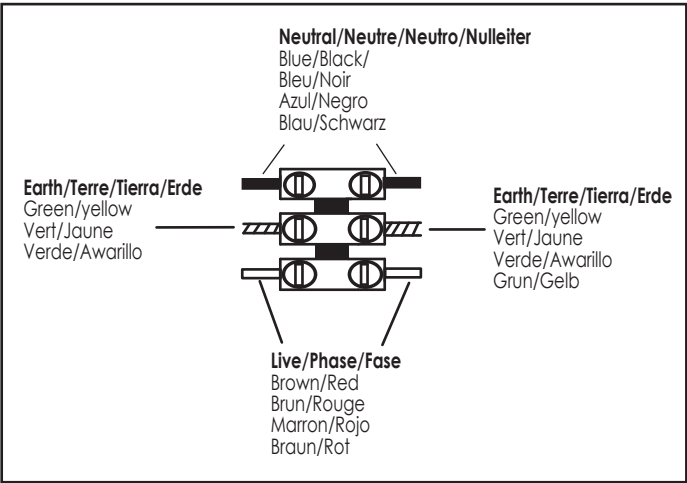

## E

Leer atentamente las instrucciones antes de comenzar el montaje

Fase : Normalmente Marro / Rojo  
Neutro : Normalmente Azul / Negro  
Tierra : Normalmente Verde / Amarillo

## F

Lire attentivement les instructions avant de commencer le montage

Phase : Normalement Brun / Rouge  
Neutre : Normalement Bleu / Noir  
Terre : Normalement Vert / Jaune

## D

Lesen Sie bitte die Anweisungen sorgfältig durch, bevor Sie mit dem Zusammenbauen beginnen

Phase : Normalerweise Braun / Rot  
Nulleiter : Normalerweise Blau / Schwarz  
Erde : Normalerweise Grün / Gelb

Unsuitable for dimming.  
Ne convient pour gradateur.  
Nicht zum Dimmen geeignet.  
No es apto para *dimming* (control de intensidad luminosa).

1

2

3

4

5

6