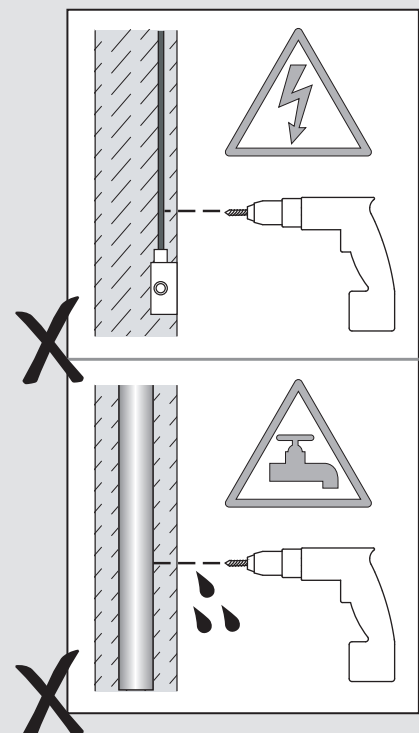

D

Produkte mit elektronischem Vorschaltgerät dürfen nicht an die gleichen Stromkreise angeschlossen werden wie Produkte mit induktiver Ladung, wie z.B. magnetische Neonleuchten, Motoren oder Ventilatoren. Induktive Ladung kann Stromstöße hervorrufen, die elektronischen Vorschaltgeräte beschädigen können.

GB

Please read the instructions carefully before commencing assembly

Live : Normally Brown / Red
Neutral : Normally Blue / Black
Earth : Normally Green / Yellow

E

Leer atentamente las instrucciones antes de comenzar el montaje

Fase : Normalmente Marro / Rojo
Neutro : Normalmente Azul / Negro
Tierra : Normalmente Verde / Amarillo

F

Lire attentivement les instructions avant de commencer le montage

Phase : Normalement Brun / Rouge
Neutre : Normalement Bleu / Noir
Terre : Normalement Vert / Jaune

D

Lesen Sie bitte die Anweisungen sorgfältig durch, bevor Sie mit dem Zusammenbauen beginnen

Phase : Normalerweise Braun / Rot
Nulleiter : Normalerweise Blau / Schwarz
Erde : Normalerweise Grün / Gelb

Unsuitable for dimming.
Ne convient pour gradateur.
Nicht zum Dimmen geeignet.
No es apto para *dimming* (control de intensidad luminosa).