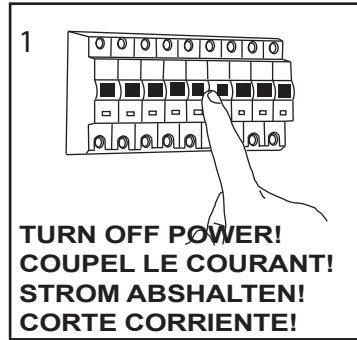

GB
Please read the instructions carefully
before commencing assembly

F
Lire attentivement les instructions
avant de commencer le montage

E
Leer atentamente las instrucciones
antes de comenzar el montaje

D
Lesen Sie bitte die Anweisungen
sorgfältig durch, bevor Sie mit dem
Zusammenbauen beginnen

Live : Normally Brown / Red
Neutral : Normally Blue / Black
Earth : Normally Green / Yellow

Phase : Normalement Brun / Rouge
Neutre : Normalement Bleu / Noir
Terre : Normalement Vert / Jaune

Fase : Normalmente Marro / Rojo
Neutro : Normalmente Azul / Negro
Tierra : Normalmente Verde / Awarillo

Phase : Normalerweise Braun / Rot
Nulleiter : Normalerweise Blau / Schwarz
Erde : Normalerweise Grün / Gelb

Unsuitable for dimming
Ne convient pour gradateur
Nicht zum Dimmen geeignet.
No es apto para *dimming* (control de intensidad luminosa)