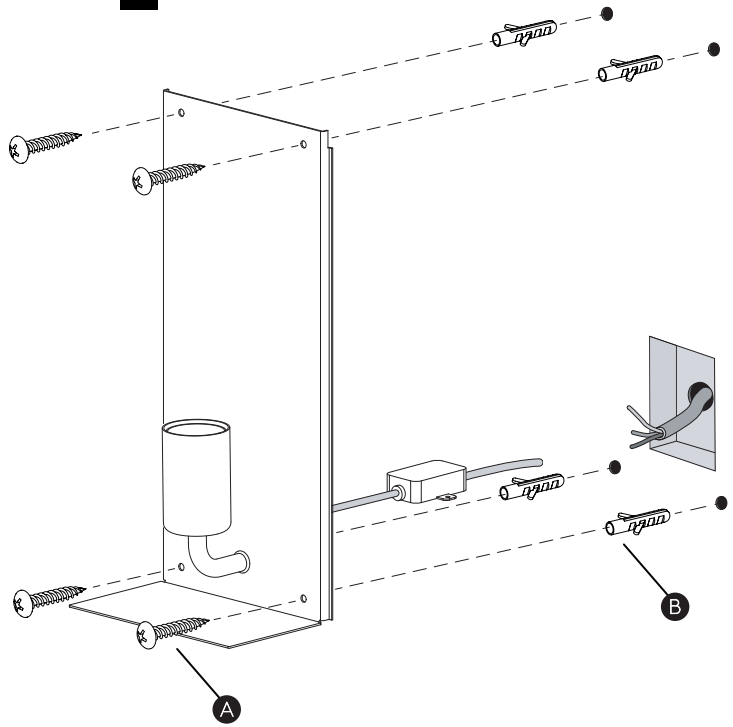

TURN OFF POWER

Couper Le Courant! / Spegnere La Corrente! /
Strom Abhalten!

2