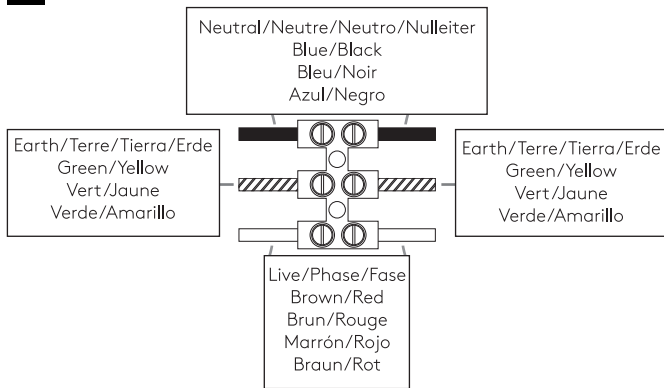

MESSINA

astro

GB

PLEASE READ THE INSTRUCTIONS CAREFULLY
BEFORE COMMENCING ASSEMBLY

Live: Normally Brown / Red
Neutral: Normally Blue / Black
Earth: Normally Green / Yellow

IT

LEGGERE ATTENTAMENTE LE ISTRUZIONI
PRIMA DI COMINCIARE L'ASSEMBLAGGIO

Cavo positivo: normalmente marrone o rosso
Cavo neutro: normalmente blu o nero
Cavo terra: normalmente verde o giallo

FR

LIRE ATTENTIVEMENT LES INSTRUCTIONS
AVANT DE COMMENCER LE MONTAGE

Phase: Normalement Brun / Rouge
Neutre: Normalement Bleu / Noir
Terre: Normalement Vert / Jaune

DE

LESEN SIE BITTE DIE ANWEISUNGEN
SORGFÄLTIG DURCH, BEVOR SIE MIT DEM
ZUSAMMENBAUEN BEGINNEN

Phase: Normalerweise Braun / Rot
Nulleiter: Normalerweise Blau / Schwarz
Erde: Normalerweise Grün / Gelb

FOR WALL USE ONLY
Usage mural uniquement
Solo per uso a parete
Nur zur Verwendung als Wandleuchte

1

TURN OFF POWER

Couper Le Courant! / Spegnere La Corrente! /
Strom Abhalten!

2

3

4