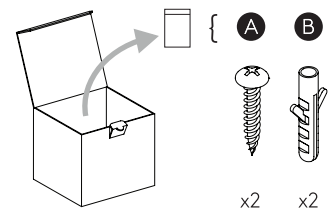

FOR WALL USE ONLY
Usage mural uniquement
Solo per uso a parete
Nur zur Verwendung als Wandleuchte