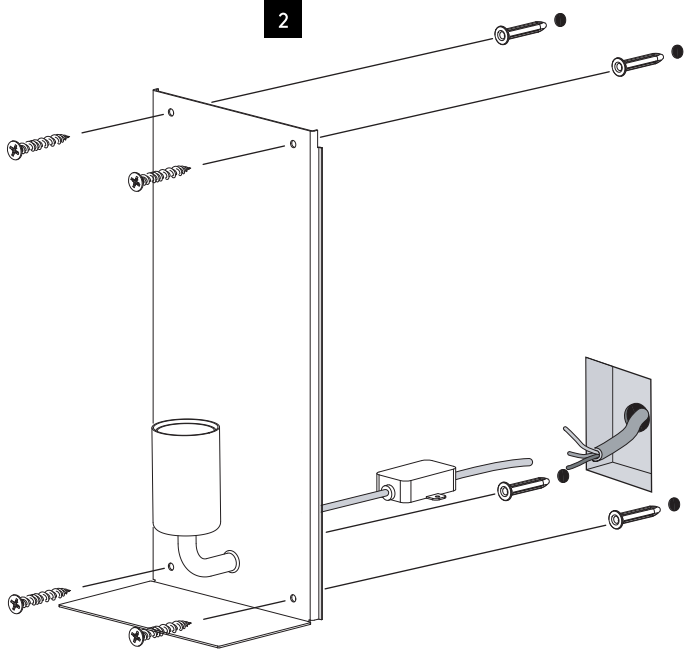

TURN OFF POWER
Couper Le Courant! / Strom Abhalten!
/ Corte La Corrient!

2