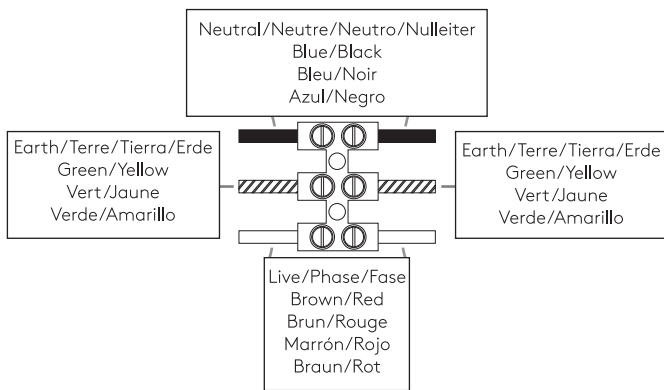

MESSINA

7871 / SKU 1183010

astro

GB

PLEASE READ THE INSTRUCTIONS CAREFULLY
BEFORE COMMENCING ASSEMBLY

Live: Normally Brown / Red
Neutral: Normally Blue / Black
Earth: Normally Green / Yellow

IT

LEGGERE ATTENTAMENTE LE ISTRUZIONI
PRIMA DI COMINCIARE L'ASSEMBLAGGIO

Cavo positivo: normalmente marrone o rosso
Cavo neutro: normalmente blu o nero
Cavo terra: normalmente verde o giallo

FR

LIRE ATTENTIVEMENT LES INSTRUCTIONS
AVANT DE COMMENCER LE MONTAGE

Phase: Normalement Brun / Rouge
Neutre: Normalement Bleu / Noir
Terre: Normalement Vert / Jaune

DE

LESEN SIE BITTE DIE ANWEISUNGEN
SORGFALTIG DURCH, BEVOR SIE MIT DEM
ZUSAMMENBAUEN BEGINNEN

Phase: Normalerweise Braun / Rot
Nulleiter: Normalerweise Blau / Schwarz
Erde: Normalerweise Grün / Gelb

1

TURN OFF POWER
 Couper Le Courant! / Strom Abhalten!
 / Corte La Corrient!

2

3

4