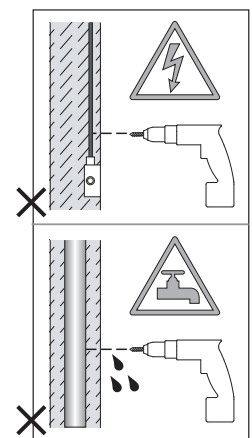

Cavo positivo: normalmente marrone o rosso
Cavo neutro: normalmente blu o nero
Cavo terra: normalmente verde o giallo

FR

LIRE ATTENTIVEMENT LES INSTRUCTIONS
AVANT DE COMMENCER LE MONTAGE

Phase: Normalement Brun / Rouge
Neutre: Normalement Bleu / Noir
Terre: Normalement Vert / Jaune

DE

LESEN SIE BITTE DIE ANWEISUNGEN
SORGFALTIG DURCH, BEVOR SIE MIT DEM
ZUSAMMENBAUEN BEGINNEN

Phase: Normalerweise Braun / Rot
Nulleiter: Normalerweise Blau / Schwarz
Erde: Normalerweise Grün / Gelb

1

TURN OFF POWER
 Couper Le Courant! / Strom Abhalten!
 / Corte La Corrient!