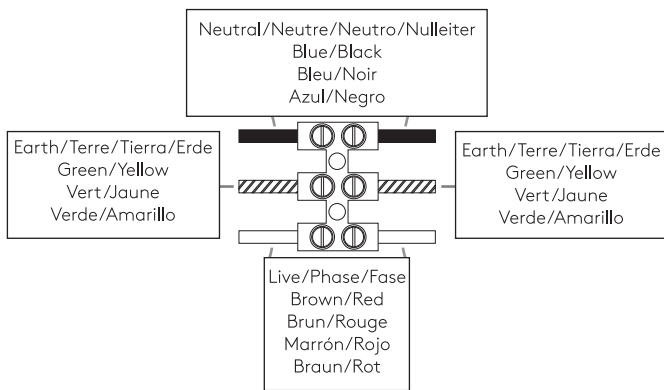

# astro

**GB**

PLEASE READ THE INSTRUCTIONS CAREFULLY  
BEFORE COMMENCING ASSEMBLY

Live: Normally Brown / Red  
Neutral: Normally Blue / Black  
Earth: Normally Green / Yellow

**IT**

LEGGERE ATTENTAMENTE LE ISTRUZIONI  
PRIMA DI COMINCIARE L'ASSEMBLAGGIO

Cavo positivo: normalmente marrone o rosso  
Cavo neutro: normalmente blu o nero  
Cavo terra: normalmente verde o giallo

**FR**

LIRE ATTENTIVEMENT LES INSTRUCTIONS  
AVANT DE COMMENCER LE MONTAGE

Phase: Normalement Brun / Rouge  
Neutre: Normalement Bleu / Noir  
Terre: Normalement Vert / Jaune

**DE**

LESEN SIE BITTE DIE ANWEISUNGEN  
SORGFALTIG DURCH, BEVOR SIE MIT DEM  
ZUSAMMENBAUEN BEGINNEN

Phase: Normalerweise Braun / Rot  
Nulleiter: Normalerweise Blau / Schwarz  
Erde: Normalerweise Grün / Gelb

1

**TURN OFF POWER**  
 Couper Le Courant! / Strom Abhalten!  
 / Corte La Corriente!

2

3

4