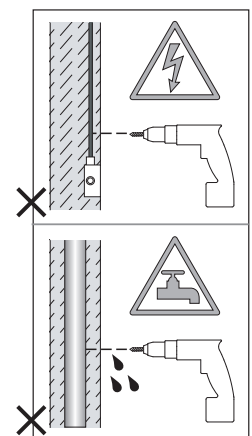

MESSINA

7870 / SKU 1183009

astro

GB

PLEASE READ THE INSTRUCTIONS CAREFULLY
BEFORE COMMENCING ASSEMBLY

Live: Normally Brown / Red
Neutral: Normally Blue / Black
Earth: Normally Green / Yellow

IT

LEGGERE ATTENTAMENTE LE ISTRUZIONI
PRIMA DI COMINCIARE L'ASSEMBLAGGIO

Cavo positivo: normalmente marrone o rosso
Cavo neutro: normalmente blu o nero
Cavo terra: normalmente verde o giallo

FR

LIRE ATTENTIVEMENT LES INSTRUCTIONS
AVANT DE COMMENCER LE MONTAGE

Phase: Normalement Brun / Rouge
Neutre: Normalement Bleu / Noir
Terre: Normalement Vert / Jaune

DE

LESEN SIE BITTE DIE ANWEISUNGEN
SORGFALTIG DURCH, BEVOR SIE MIT DEM
ZUSAMMENBAUEN BEGINNEN

Phase: Normalerweise Braun / Rot
Nulleiter: Normalerweise Blau / Schwarz
Erde: Normalerweise Grün / Gelb