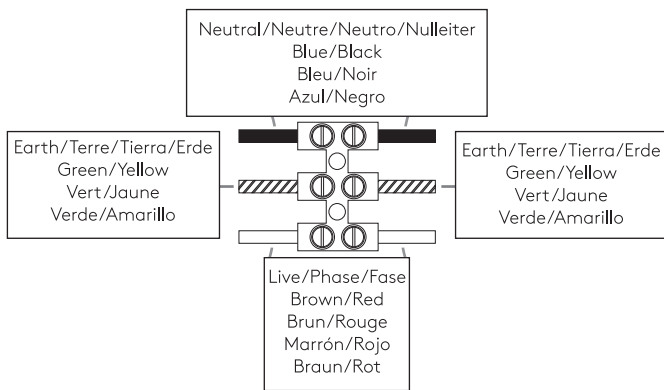

# astro

**GB**

PLEASE READ THE INSTRUCTIONS CAREFULLY  
BEFORE COMMENCING ASSEMBLY

Live: Normally Brown / Red  
Neutral: Normally Blue / Black  
Earth: Normally Green / Yellow

**IT**

LEGGERE ATTENTAMENTE LE ISTRUZIONI  
PRIMA DI COMINCIARE L'ASSEMBLAGGIO

Cavo positivo: normalmente marrone o rosso  
Cavo neutro: normalmente blu o nero  
Cavo terra: normalmente verde o giallo

**FR**

LIRE ATTENTIVEMENT LES INSTRUCTIONS  
AVANT DE COMMENCER LE MONTAGE

Phase: Normalement Brun / Rouge  
Neutre: Normalement Bleu / Noir  
Terre: Normalement Vert / Jaune

**DE**

LESEN SIE BITTE DIE ANWEISUNGEN  
SORGFALTIG DURCH, BEVOR SIE MIT DEM  
ZUSAMMENBAUEN BEGINNEN

Phase: Normalerweise Braun / Rot  
Nulleiter: Normalerweise Blau / Schwarz  
Erde: Normalerweise Grün / Gelb

1

**TURN OFF POWER**  
 Couper Le Courant! / Strom Abhalten!  
 / Corte La Corriente!

2

3

4