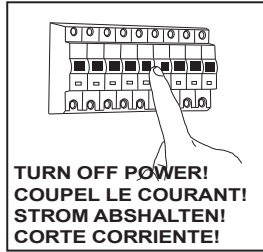

The Terminal Block must be located within a cavity in the wall behind the product.
El bloque de terminales debe emplazarse dentro de una cavidad en la pared detrás del producto.
Le bloc de raccordement doit être localisé à l'intérieur d'une cavité dans le mur derrière le produit.
Die Klemmleiste muss in einer Wandaussparung hinter dem Produkt angebracht werden.

1