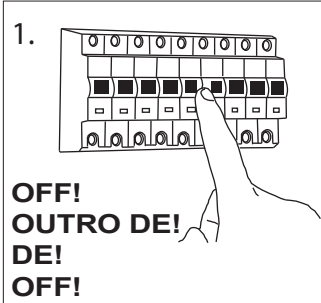

Palermo / Romano

GB
Please read instructions carefully before commencing assembly

Live : Normally Brown / Red
Neutral : Normally Blue / Black

F
Lire attentivement les instructions avant de commencer le montage

Phase : au repos Brun / Rouge
Neutre : au repos Bleu / Noir
Terre : au repos Vert / Jaune

E
Leer atentamente las instrucciones antes de comenzar el montaje

Fase : en reposo Marron / Rojo
Neutro : en reposo Azul / Negro
Tierra : en reposo Verde / Amarillo

D
Lesen Sie bitte die Anweisungen sorgfältig durch, bevor Sie mit dem Zusammenbauen beginnen

Phase : Ruhestellung Braun / Rot
Nulleiter : Ruhestellung Blau / Schwarz
Erde : Grün / Gelb

- Palermo / Romano 600 = 14w T5
- Palermo / Romano 900 = 21w T5
- Palermo / Romano 1200 = 28w T5
- Palermo / Romano 600 High Output = 24w T5 HO
- Palermo / Romano 900 High Output = 39w T5 HO