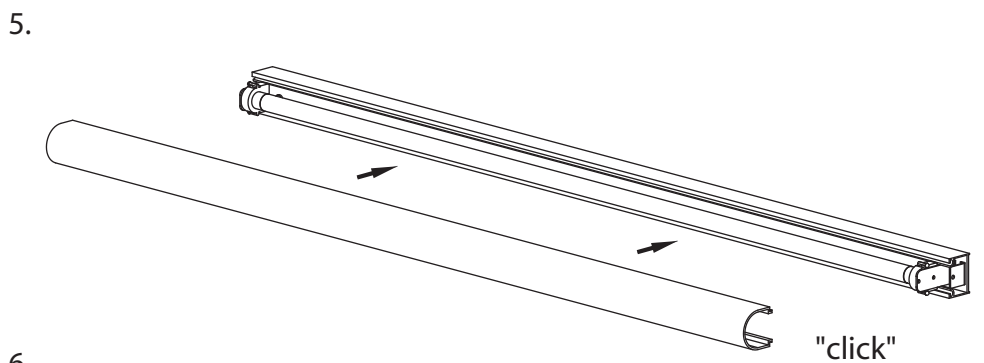

Palermo / Romano

GB
Please read instructions carefully before commencing assembly

Live : Normally Brown / Red
Neutral : Normally Blue / Black

F
Lire attentivement les instructions avant de commencer le montage

Phase : au repos Brun / Rouge
Neutre : au repos Bleu / Noir
Terre : au repos Vert / Jaune

E
Leer atentamente las instrucciones antes de comenzar el montaje

Fase : en reposo Marron / Rojo
Neutro : en reposo Azul / Negro
Tierra : en reposo Verde / Amarillo

D
Lesen Sie bitte die Anweisungen sorgfältig durch, bevor Sie mit dem Zusammenbauen beginnen

Phase : Ruhestellung Braun / Rot
Nulleiter : Ruhestellung Blau / Schwarz
Erde : Grün / Gelb

- Palermo / Romano 600 = 14w T5
- Palermo / Romano 900 = 21w T5
- Palermo / Romano 1200 = 28w T5
- Palermo / Romano 600 High Output = 24w T5 HO
- Palermo / Romano 900 High Output = 39w T5 HO