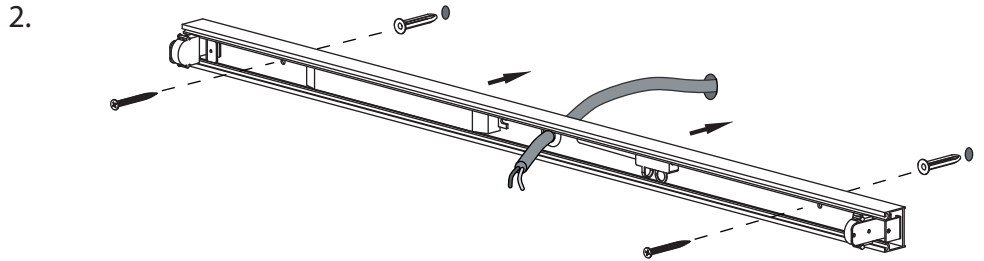

Palermo / Romano

GB
Please read instructions carefully before commencing assembly

Live : Normally Brown / Red
Neutral : Normally Blue / Black

F
Lire attentivement les instructions avant de commencer le montage

Phase : au repos Brun / Rouge
Neutre : au repos Bleu / Noir
Terre : au repos Vert / Jaune

E
Leer atentamente las instrucciones antes de comenzar el montaje

Fase : en reposo Marron / Rojo
Neutro : en reposo Azul / Negro
Tierra : en reposo Verde / Amarillo

D
Lesen Sie bitte die Anweisungen sorgfältig durch, bevor Sie mit dem Zusammenbauen beginnen

Phase : Ruhestellung Braun / Rot
Nulleiter : Ruhestellung Blau / Schwarz
Erde : Grün / Gelb

- Palermo / Romano 600 = 14w T5
- Palermo / Romano 900 = 21w T5
- Palermo / Romano 1200 = 28w T5
- Palermo / Romano 600 High Output = 24w T5 HO
- Palermo / Romano 900 High Output = 39w T5 HO