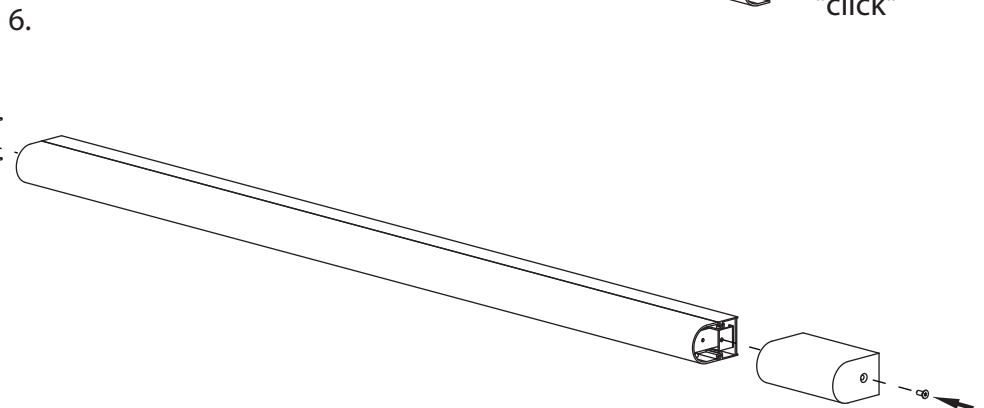

Palermo / Romano

GB
Please read instructions carefully before commencing assembly

Live : Normally Brown / Red
Neutral : Normally Blue / Black

F
Lire attentivement les instructions avant de commencer le montage

Phase : au repos Brun / Rouge
Neutre : au repos Bleu / Noir
Terre : au repos Vert / Jaune

E
Leer atentamente las instrucciones antes de comenzar el montaje

Fase : en reposo Marron / Rojo
Neutro : en reposo Azul / Negro
Tierra : en reposo Verde / Amarillo

D
Lesen Sie bitte die Anweisungen sorgfältig durch, bevor Sie mit dem Zusammenbauen beginnen

Phase : Ruhestellung Braun / Rot
Nulleiter : Ruhestellung Blau / Schwarz
Erde : Grün / Gelb

- Palermo / Romano 600 = 14w T5
- Palermo / Romano 900 = 21w T5
- Palermo / Romano 1200 = 28w T5
- Palermo / Romano 600 High Output = 24w T5 HO
- Palermo / Romano 900 High Output = 39w T5 HO