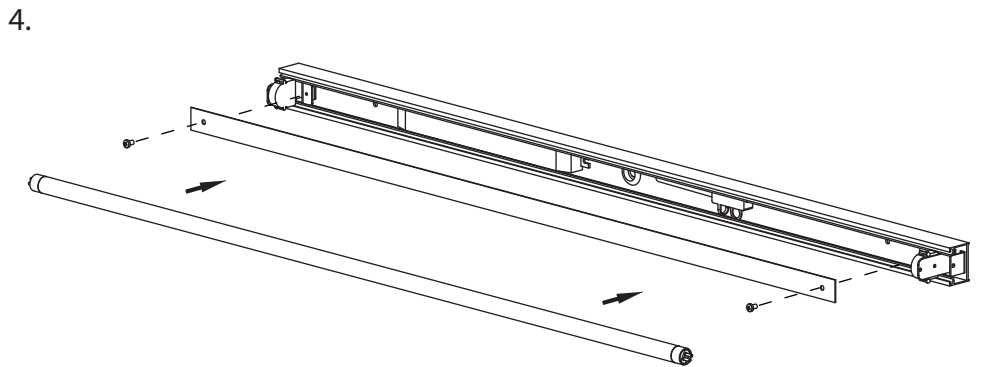

Palermo / Romano

GB
Please read instructions carefully before commencing assembly

Live : Normally Brown / Red
Neutral : Normally Blue / Black

F
Lire attentivement les instructions avant de commencer le montage

D
Lesen Sie bitte die Anweisungen sorgfältig durch, bevor Sie mit dem Zusammenbauen beginnen

Phase : Ruhestellung Braun / Rot
Nulleiter : Ruhestellung Blau / Schwarz
Erde : Grün / Gelb

- Palermo / Romano 600 = 14w T5
- Palermo / Romano 900 = 21w T5
- Palermo / Romano 1200 = 28w T5
- Palermo / Romano 600 High Output = 24w T5 HO
- Palermo / Romano 900 High Output = 39w T5 HO