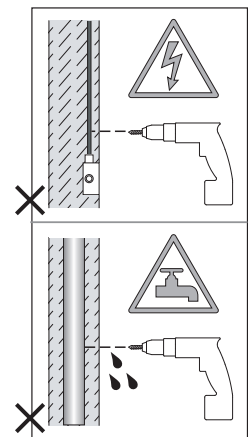

LIRE ATTENTIVEMENT LES INSTRUCTIONS
AVANT DE COMMENCER LE MONTAGE

Phase: Normalement Brun / Rouge
Neutre: Normalement Bleu / Noir
Terre: Normalement Vert / Jaune

IT

Tutti i prodotti che includono ballast elettronici / driver non devono essere installati sugli stessi circuiti elettrici come anche prodotti con carichi induttivi quali lampadari a fluorescenza magnetica, motori o ventilatori. I carichi induttivi possono generare scariche eccessive che possono danneggiare i ballast.

LEGGERE ATTENTAMENTE LE ISTRUZIONI
PRIMA DI COMINCIARE L'ASSEMBLAGGIO

Cavo positivo: normalmente marrone o rosso
Cavo neutro: normalmente blu o nero
Cavo terra: normalmente verde o giallo

DE

Produkte mit elektronischen Vorschaltgeräten/ Treibern dürfen nicht im selben Stromkreislauf installiert werden wie Verbraucher mit induktiven Lasten, z.B. magnetische Leuchtstofflampen, Motoren oder Ventilatoren. Induktive Lasten können übermäßige Spannungsspitzen erzeugen, die elektronische Vorschaltgeräte beschädigen könnten.

LESEN SIE BITTE DIE ANWEISUNGEN
SORGFÄLTIG DURCH, BEVOR SIE MIT DEM
ZUSAMMENBAUEN BEGINNEN

Phase: Normalerweise Braun / Rot
Nulleiter: Normalerweise Blau / Schwarz
Erde: Normalerweise Grün / Gelb