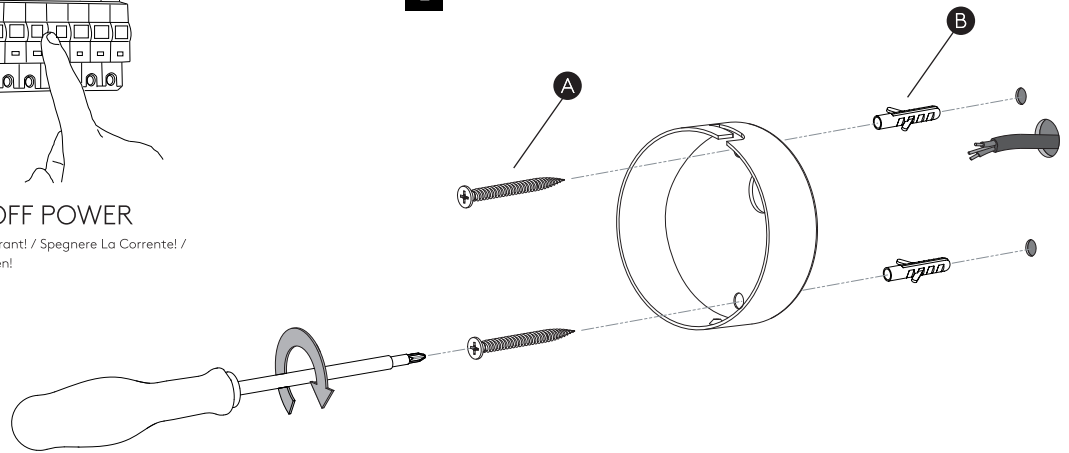

LEGGERE ATTENTAMENTE LE ISTRUZIONI
PRIMA DI COMINCIARE L'ASSEMBLAGGIO

Cavo positivo: normalmente marrone o rosso
Cavo neutro: normalmente blu o nero
Cavo terra: normalmente verde o giallo

DE

Produkte mit elektronischen Vorschaltgeräten/ Treibern dürfen nicht im selben Stromkreislauf installiert werden wie Verbraucher mit induktiven Lasten, z.B. magnetische Leuchtstofflampen, Motoren oder Ventilatoren. Induktive Lasten können übermäßige Spannungsspitzen erzeugen, die elektronische Vorschaltgeräte beschädigen könnten.

UNSUITABLE FOR DIMMING
Ne convient pour gradateur
Non dimmerabile
Nicht zum Dimmen geeignet

1

TURN OFF POWER
 Couper Le Courant! / Spegnere La Corrente! /
 Strom Abstopfen!

2

3

4