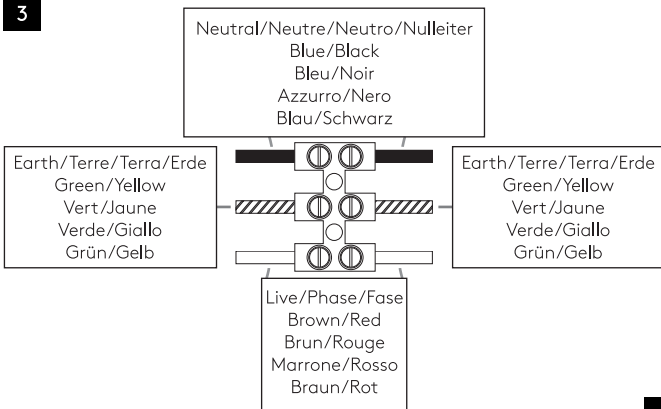

MASHIKO 360

astro

GB

PLEASE READ THE INSTRUCTIONS CAREFULLY
BEFORE COMMENCING ASSEMBLY

Live: Normally Brown / Red
Neutral: Normally Blue / Black
Earth: Normally Green / Yellow

IT

LEGGERE ATTENTAMENTE LE ISTRUZIONI
PRIMA DI COMINCIARE L'ASSEMBLAGGIO

Cavo positivo: normalmente marrone o rosso
Cavo neutro: normalmente blu o nero
Cavo terra: normalmente verde o giallo

FR

LIRE ATTENTIVEMENT LES INSTRUCTIONS
AVANT DE COMMENCER LE MONTAGE

Phase: Normalement Brun / Rouge
Neutre: Normalement Bleu / Noir
Terre: Normalement Vert / Jaune

DE

LESEN SIE BITTE DIE ANWEISUNGEN
SORGFÄLTIG DURCH, BEVOR SIE MIT DEM
ZUSAMMENBAUEN BEGINNEN

Phase: Normalerweise Braun / Rot
Nulleiter: Normalerweise Blau / Schwarz
Erde: Normalerweise Grün / Gelb

FOR WALL USE ONLY
Usage mural uniquement
Solo per uso a parete
Nur zur Verwendung als Wandleuchte

1

TURN OFF POWER

Couper Le Courant! / Spegnere La Corrente! /
Strom Abhalten!

2

3

4