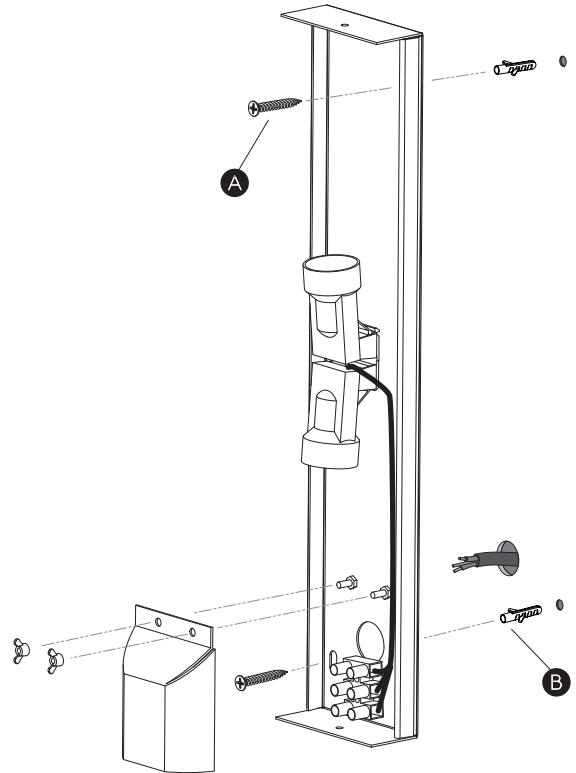

TURN OFF POWER

Couper Le Courant! / Spegnere La Corrente! /
Strom Abhalten!

2