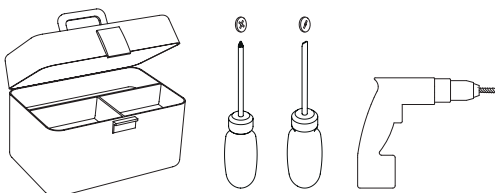

FOR WALL USE ONLY
Usage mural uniquement
Solo per uso a parete
Nur zur Verwendung als Wandleuchte