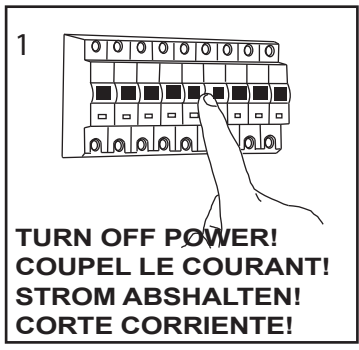

GB
Please read the instructions carefully before commencing assembly

F
Lire attentivement les instructions avant de commencer le montage

E
Leer atentamente las instrucciones antes de comenzar el montaje

D
Lesen Sie bitte die Anweisungen sorgfältig durch, bevor Sie mit dem Zusammenbauen beginnen

Live : Normally Brown / Red
Neutral : Normally Blue / Black
Earth : Normally Green / Yellow

Phase : Normalement Brun / Rouge
Neutre : Normalement Bleu / Noir
Terre : Normalement Vert / Jaune

Fase : Normalmente Marro / Rojo
Neutro : Normalmente Azul / Negro
Tierra : Normalmente Verde / Awarillo

Phase : Normalerweise Braun / Rot
Nulleiter : Normalerweise Blau / Schwarz
Erde : Normalerweise Grün / Gelb