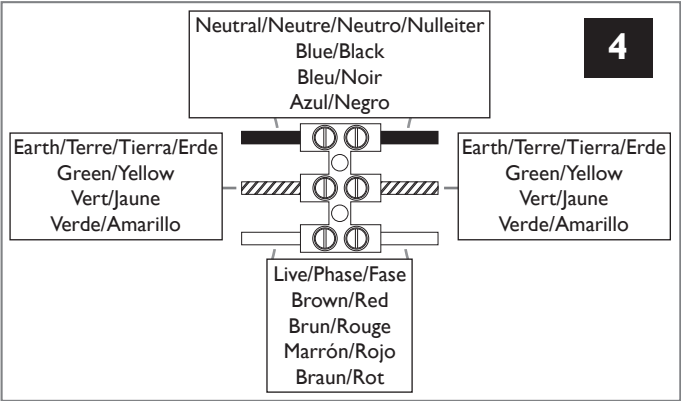

## F

Lire attentivement les instructions avant de commencer le montage

Phase : Normalement Brun / Rouge  
Neutre : Normalement Bleu / Noir  
Terre : Normalement Vert / Jaune

## E

Leer atentamente las instrucciones antes de comenzar el montaje

Fase : Normalmente Marrón / Rojo  
Neutro : Normalmente Azul / Negro  
Tierra : Normalmente Verde / Amarillo

## D

Lesen Sie bitte die Anweisungen sorgfältig durch, bevor Sie mit dem Zusammenbauen beginnen

Phase : Normalerweise Braun / Rot  
Nulleiter : Normalerweise Blau / Schwarz  
Erde : Normalerweise Grün / Gelb

Unsuitable for dimming.  
Ne convient pour gradateur.  
Nicht zum Dimmen geeignet.  
No es apto para *dimming* (control de intensidad luminosa).

1

2

3

4

5