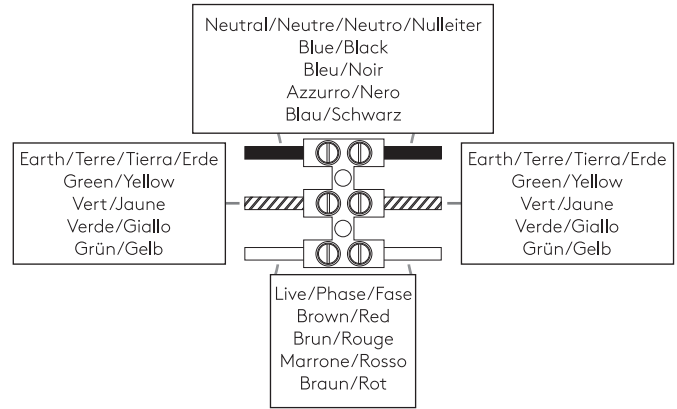

1

TURN OFF POWER

Couper Le Courant! / Spegner La Corrente! /
Strom Abshalten!

2

3

4

5