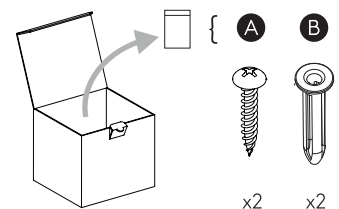

FOR WALL USE ONLY
Usage mural uniquement
Solo per uso a parete
Nur zur Verwendung als Wandleuchte