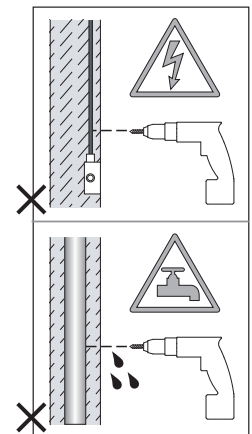

CONNAUGHT

astro

GB

PLEASE READ THE INSTRUCTIONS CAREFULLY
BEFORE COMMENCING ASSEMBLY

Live: Normally Brown / Red
Neutral: Normally Blue / Black
Earth: Normally Green / Yellow

IT

LEGGERE ATTENTAMENTE LE ISTRUZIONI
PRIMA DI COMINCIARE L'ASSEMBLAGGIO

Cavo positivo: normalmente marrone o rosso
Cavo neutro: normalmente blu o nero
Cavo terra: normalmente verde o giallo

FR

LIRE ATTENTIVEMENT LES INSTRUCTIONS
AVANT DE COMMENCER LE MONTAGE

Phase: Normalement Brun / Rouge
Neutre: Normalement Bleu / Noir
Terre: Normalement Vert / Jaune

DE

LESEN SIE BITTE DIE ANWEISUNGEN
SORGFALTIG DURCH, BEVOR SIE MIT DEM
ZUSAMMENBAUEN BEGINNEN

Phase: Normalerweise Braun / Rot
Nulleiter: Normalerweise Blau / Schwarz
Erde: Normalerweise Grün / Gelb