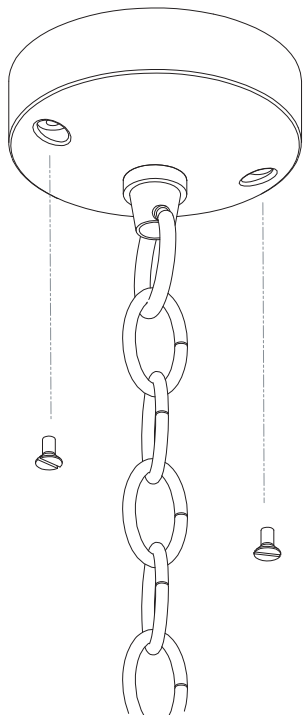

Phase: Normalement Brun / Rouge
Neutre: Normalement Bleu / Noir
Terre: Normalement Vert / Jaune

IT

LEGGERE ATTENTAMENTE LE ISTRUZIONI
PRIMA DI COMINCIARE L'ASSEMBLAGGIO

Cavo positivo: normalmente marrone o rosso
Cavo neutro: normalmente blu o nero
Cavo terra: normalmente verde o giallo

x2

x2

1

TURN OFF POWER

Couper Le Courant! / Spegnere La Corrente! /
Strom Abstopfen!

2

3

WIRING FROM PRODUCT /

Fil de produit /
Cavo dal prodotto /
Beleuchtungskabel

4

5

6