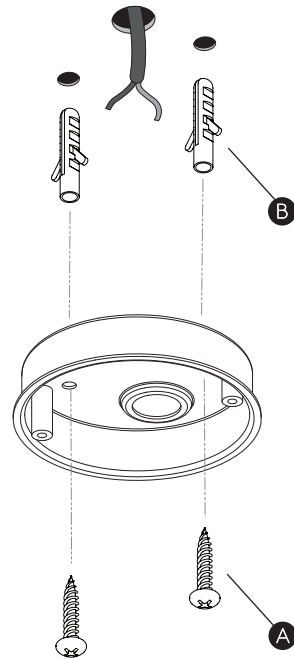

DE

LESEN SIE BITTE DIE ANWEISUNGEN
SORGFÄLTIG DURCH, BEVOR SIE MIT DEM
ZUSAMMENBAUEN BEGINNEN

Phase: Normalerweise Braun / Rot
Nulleiter: Normalerweise Blau / Schwarz
Erde: Normalerweise Grün / Gelb

FOR CEILING USE ONLY
Seulement pour montage au plafond
Da utilizzarsi solo al soffitto
Nur für den Deckengebrauch

x2

x2

1

TURN OFF POWER

Couper Le Courant! / Spegnere La Corrente! /
Strom Abstopfen!

2

3

WIRING FROM PRODUCT /

Fil de produit /
Cavo dal prodotto /
Beleuchtungskabel

4

5

6