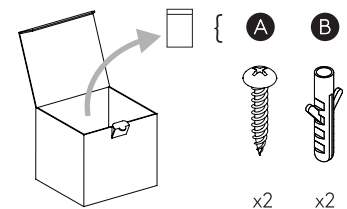

MONTPARNASSE

astro

0484 / SKU 1096001

8216 / SKU 1096009

GB

PLEASE READ THE INSTRUCTIONS CAREFULLY
BEFORE COMMENCING ASSEMBLY

Live: Normally Brown / Red
Neutral: Normally Blue / Black
Earth: Normally Green / Yellow

FR

LIRE ATTENTIVEMENT LES INSTRUCTIONS
AVANT DE COMMENCER LE MONTAGE

Phase: Normalement Brun / Rouge
Neutre: Normalement Bleu / Noir
Terre: Normalement Vert / Jaune

IT

LEGGERE ATTENTAMENTE LE ISTRUZIONI
PRIMA DI COMINCIARE L'ASSEMBLAGGIO

Cavo positivo: normalmente marrone o rosso
Cavo neutro: normalmente blu o nero
Cavo terra: normalmente verde o giallo

DE

LESEN SIE BITTE DIE ANWEISUNGEN
SORGFALTIG DURCH, BEVOR SIE MIT DEM
ZUSAMMENBAUEN BEGINNEN

Phase: Normalerweise Braun / Rot
Nulleiter: Normalerweise Blau / Schwarz
Erde: Normalerweise Grün / Gelb