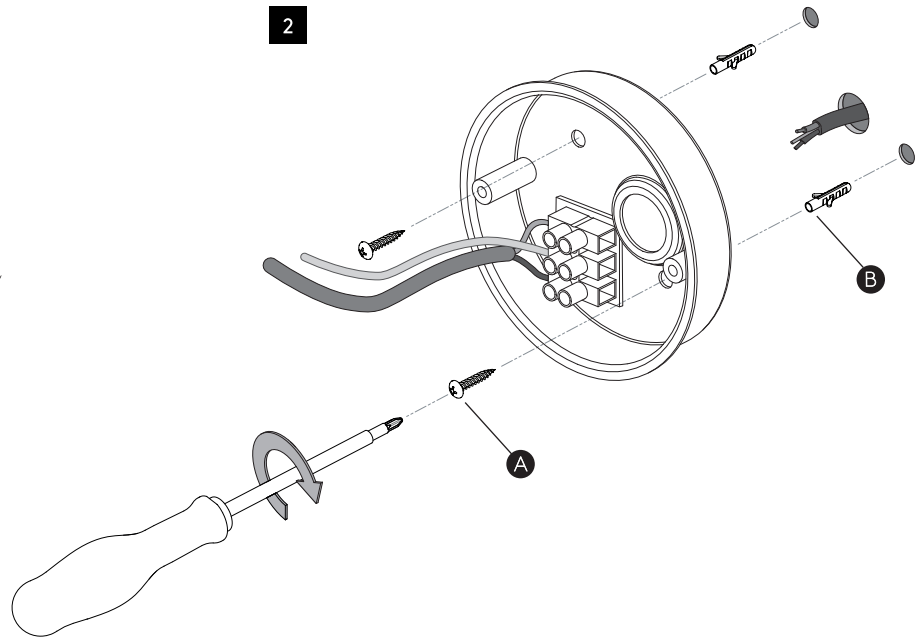

TURN OFF POWER

Couper Le Courant! / Spegner La Corrente! /
Strom Abshalten!

2