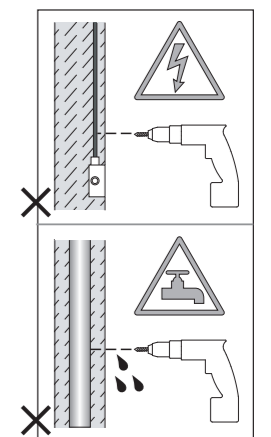

Phase: Normalement Brun / Rouge
Neutre: Normalement Bleu / Noir
Terre: Normalement Vert / Jaune

IT

LEGGERE ATTENTAMENTE LE ISTRUZIONI PRIMA DI COMINCIARE L'ASSEMBLAGGIO

Cavo positivo: normalmente marrone o rosso
Cavo neutro: normalmente blu o nero
Cavo terra: normalmente verde o giallo

DE

LESEN SIE BITTE DIE ANWEISUNGEN SORGFALTIG DURCH, BEVOR SIE MIT DEM ZUSAMMENBAUEN BEGINNEN

Phase: Normalerweise Braun / Rot
Nulleiter: Normalerweise Blau / Schwarz
Erde: Normalerweise Grün / Gelb

FOR CEILING USE ONLY
Seulement pour montage au plafond
Da utilizzarsi solo al soffitto
Nur für den Deckengebrauch