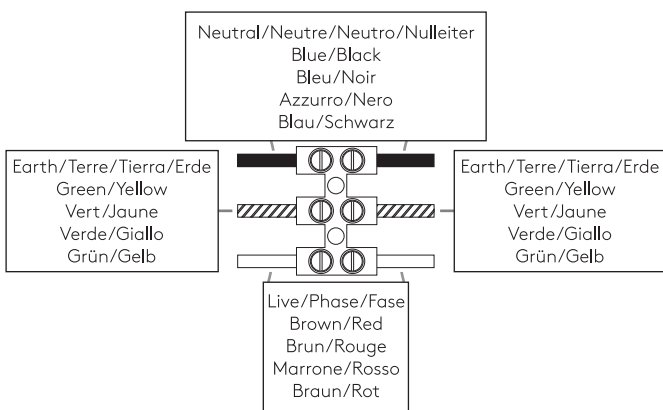

HOMEFIELD

astro

GB

PLEASE READ THE INSTRUCTIONS CAREFULLY
BEFORE COMMENCING ASSEMBLY

Live: Normally Brown / Red
Neutral: Normally Blue / Black
Earth: Normally Green / Yellow

FR

LIRE ATTENTIVEMENT LES INSTRUCTIONS
AVANT DE COMMENCER LE MONTAGE

Phase: Normalement Brun / Rouge
Neutre: Normalement Bleu / Noir
Terre: Normalement Vert / Jaune

IT

LEGGERE ATTENTAMENTE LE ISTRUZIONI
PRIMA DI COMINCIARE L'ASSEMBLAGGIO

Cavo positivo: normalmente marrone o rosso
Cavo neutro: normalmente blu o nero
Cavo terra: normalmente verde o giallo

DE

LESEN SIE BITTE DIE ANWEISUNGEN
SORGFALTIG DURCH, BEVOR SIE MIT DEM
ZUSAMMENBAUEN BEGINNEN

Phase: Normalerweise Braun / Rot
Nulleiter: Normalerweise Blau / Schwarz
Erde: Normalerweise Grün / Gelb

FOR WALL USE ONLY
Usage mural uniquement
Solo per uso a parete
Nur zur Verwendung als Wandleuchte

x4 x4

1

TURN OFF POWER

Couper Le Courant! / Spegner La Corrente! /
Strom Abshaken!

2

3

4

5