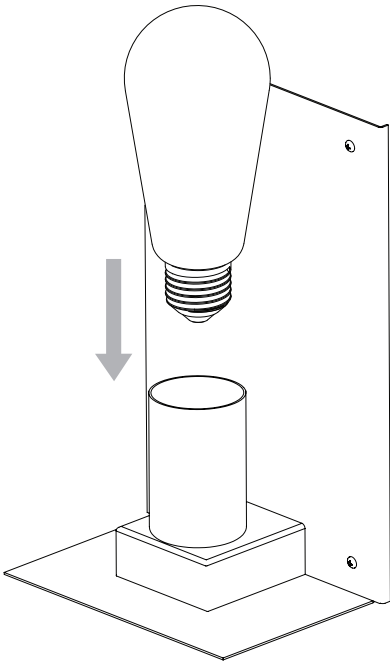

DE

LESEN SIE BITTE DIE ANWEISUNGEN
SORGFALTIG DURCH, BEVOR SIE MIT DEM
ZUSAMMENBAUEN BEGINNEN

Phase: Normalerweise Braun / Rot
Nulleiter: Normalerweise Blau / Schwarz
Erde: Normalerweise Grün / Gelb

FOR WALL USE ONLY
Usage mural uniquement
Solo per uso a parete
Nur zur Verwendung als Wandleuchte

x4 x4

1

TURN OFF POWER

Couper Le Courant! / Spegner La Corrente! /
Strom Abshaken!

2

3

4

5