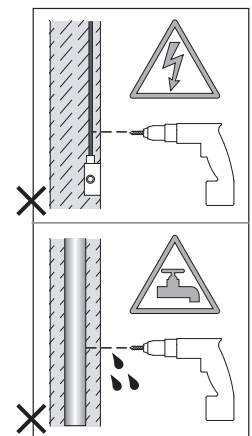

HOMEFIELD

astro

GB

PLEASE READ THE INSTRUCTIONS CAREFULLY
BEFORE COMMENCING ASSEMBLY

Live: Normally Brown / Red
Neutral: Normally Blue / Black
Earth: Normally Green / Yellow

FR

LIRE ATTENTIVEMENT LES INSTRUCTIONS
AVANT DE COMMENCER LE MONTAGE

Phase: Normalement Brun / Rouge
Neutre: Normalement Bleu / Noir
Terre: Normalement Vert / Jaune

IT

LEGGERE ATTENTAMENTE LE ISTRUZIONI
PRIMA DI COMINCIARE L'ASSEMBLAGGIO

Cavo positivo: normalmente marrone o rosso
Cavo neutro: normalmente blu o nero
Cavo terra: normalmente verde o giallo

DE

LESEN SIE BITTE DIE ANWEISUNGEN
SORGFALTIG DURCH, BEVOR SIE MIT DEM
ZUSAMMENBAUEN BEGINNEN

Phase: Normalerweise Braun / Rot
Nulleiter: Normalerweise Blau / Schwarz
Erde: Normalerweise Grün / Gelb