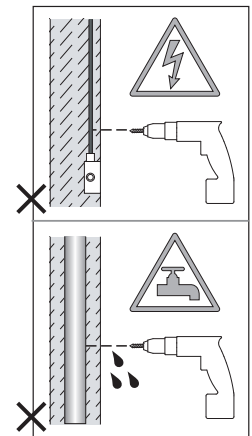

HOMEFIELD

astro

GB

PLEASE READ THE INSTRUCTIONS CAREFULLY
BEFORE COMMENCING ASSEMBLY

Live: Normally Brown / Red
Neutral: Normally Blue / Black
Earth: Normally Green / Yellow

FR

LIRE ATTENTIVEMENT LES INSTRUCTIONS
AVANT DE COMMENCER LE MONTAGE

Phase: Normalement Brun / Rouge
Neutre: Normalement Bleu / Noir
Terre: Normalement Vert / Jaune

IT

LEGGERE ATTENTAMENTE LE ISTRUZIONI
PRIMA DI COMINCIARE L'ASSEMBLAGGIO

Cavo positivo: normalmente marrone o rosso
Cavo neutro: normalmente blu o nero
Cavo terra: normalmente verde o giallo

DE

LESEN SIE BITTE DIE ANWEISUNGEN
SORGFALTIG DURCH, BEVOR SIE MIT DEM
ZUSAMMENBAUEN BEGINNEN

Phase: Normalerweise Braun / Rot
Nulleiter: Normalerweise Blau / Schwarz
Erde: Normalerweise Grün / Gelb