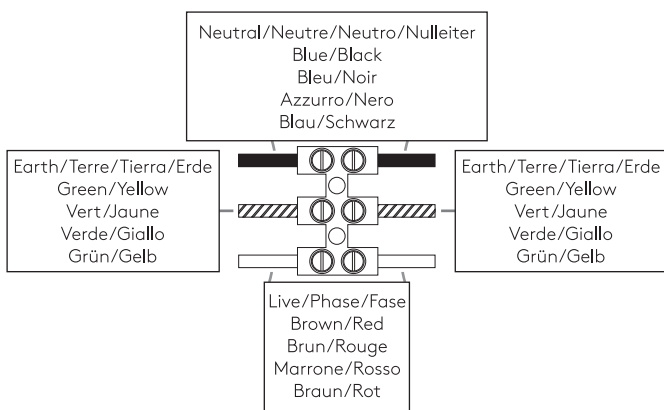

HOMEFIELD

astro

GB

PLEASE READ THE INSTRUCTIONS CAREFULLY
BEFORE COMMENCING ASSEMBLY

Live: Normally Brown / Red
Neutral: Normally Blue / Black
Earth: Normally Green / Yellow

FR

LIRE ATTENTIVEMENT LES INSTRUCTIONS
AVANT DE COMMENCER LE MONTAGE

Phase: Normalement Brun / Rouge
Neutre: Normalement Bleu / Noir
Terre: Normalement Vert / Jaune

IT

LEGGERE ATTENTAMENTE LE ISTRUZIONI
PRIMA DI COMINCIARE L'ASSEMBLAGGIO

Cavo positivo: normalmente marrone o rosso
Cavo neutro: normalmente blu o nero
Cavo terra: normalmente verde o giallo

DE

LESEN SIE BITTE DIE ANWEISUNGEN
SORGFALTIG DURCH, BEVOR SIE MIT DEM
ZUSAMMENBAUEN BEGINNEN

Phase: Normalerweise Braun / Rot
Nulleiter: Normalerweise Blau / Schwarz
Erde: Normalerweise Grün / Gelb

FOR WALL USE ONLY
Usage mural uniquement
Solo per uso a parete
Nur zur Verwendung als Wandleuchte

1

TURN OFF POWER

Couper Le Courant! / Spegner La Corrente! /
Strom Abshaken!

2

3

4

5

6