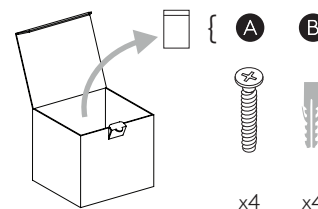

DE

LESEN SIE BITTE DIE ANWEISUNGEN  
SORGFALTIG DURCH, BEVOR SIE MIT DEM  
ZUSAMMENBAUEN BEGINNEN

Phase: Normalerweise Braun / Rot  
Nulleiter: Normalerweise Blau / Schwarz  
Erde: Normalerweise Grün / Gelb

FOR CEILING USE ONLY

Seulement pour montage au plafond  
Da utilizzarsi solo al soffitto  
Nur für den Deckengebrauch

**TURN OFF POWER**  
 Couper Le Courant! / Strom Abhalten!  
 / Corte La Corriente!