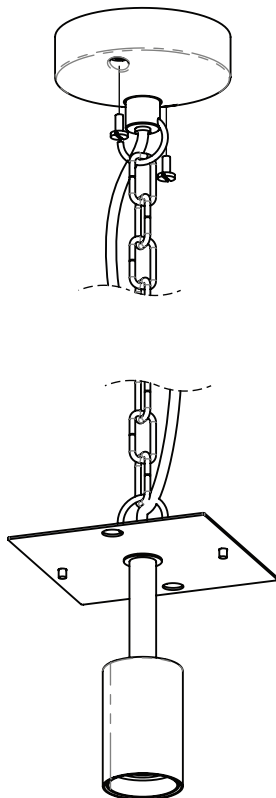

Wiring from light fitting
Fil declairage
Hilo de alumbrado
Beleuchtungskabel

Live : Normally Brown/Red
Neutral : Normally Blue/Black

4