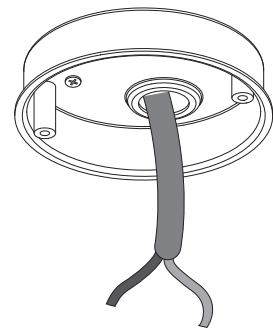

1

**TURN OFF POWER**  
 Couper Le Courant! / Strom Abhalten!  
 / Corte La Corriente!

2

3

Wiring from light fitting  
 Fil declairage  
 Hilo de alumbrado  
 Beleuchtungskabel

Live : Normally Brown/Red  
 Neutral : Normally Blue/Black