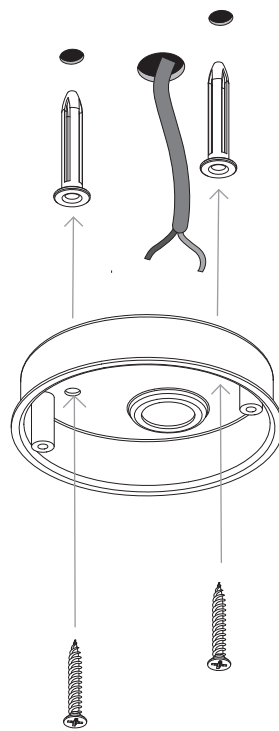

Cavo positivo: normalmente marrone o rosso  
Cavo neutro: normalmente blu o nero  
Cavo terra: normalmente verde o giallo

**DE**

LESEN SIE BITTE DIE ANWEISUNGEN  
SORGFALTIG DURCH, BEVOR SIE MIT DEM  
ZUSAMMENBAUEN BEGINNEN

Phase: Normalerweise Braun / Rot  
Nulleiter: Normalerweise Blau / Schwarz  
Erde: Normalerweise Grün / Gelb

FOR CEILING USE ONLY  
Seulement pour montage au plafond  
Da utilizzarsi solo al soffitto  
Nur für den Deckengebrauch

1

**TURN OFF POWER**  
 Couper Le Courant! / Strom Abhalten!  
 / Corte La Corriente!

2

3

Wiring from light fitting  
 Fil declairage  
 Hilo de alumbrado  
 Beleuchtungskabel

Live : Normally Brown/Red  
 Neutral : Normally Blue/Black