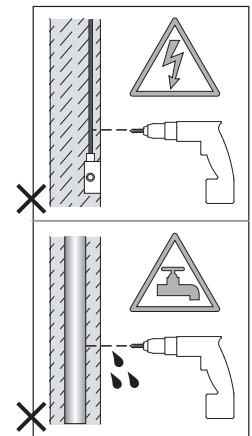

Phase: Normalement Brun / Rouge  
Neutre: Normalement Bleu / Noir  
Terre: Normalement Vert / Jaune

IT

LEGGERE ATTENTAMENTE LE ISTRUZIONI  
PRIMA DI COMINCIARE L'ASSEMBLAGGIO

Cavo positivo: normalmente marrone o rosso  
Cavo neutro: normalmente blu o nero  
Cavo terra: normalmente verde o giallo

DE

LESEN SIE BITTE DIE ANWEISUNGEN  
SORGFALTIG DURCH, BEVOR SIE MIT DEM  
ZUSAMMENBAUEN BEGINNEN

Phase: Normalerweise Braun / Rot  
Nulleiter: Normalerweise Blau / Schwarz  
Erde: Normalerweise Grün / Gelb