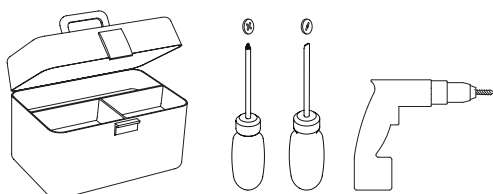

FOR WALL USE ONLY
Usage mural uniquement
Solo per uso a parete
Nur zur Verwendung als Wandleuchte