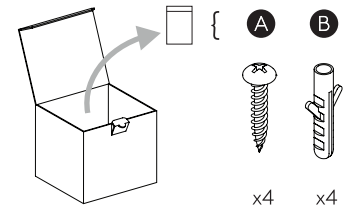

FOR WALL USE ONLY
Usage mural uniquement
Solo per uso a parete
Nur zur Verwendung als Wandleuchte