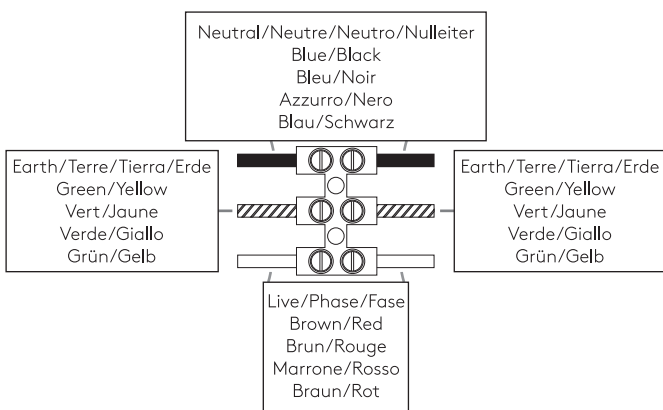

HOMEFIELD

astro

GB

PLEASE READ THE INSTRUCTIONS CAREFULLY  
BEFORE COMMENCING ASSEMBLY

Live: Normally Brown / Red  
Neutral: Normally Blue / Black  
Earth: Normally Green / Yellow

FR

LIRE ATTENTIVEMENT LES INSTRUCTIONS  
AVANT DE COMMENCER LE MONTAGE

Phase: Normalement Brun / Rouge  
Neutre: Normalement Bleu / Noir  
Terre: Normalement Vert / Jaune

IT

LEGGERE ATTENTAMENTE LE ISTRUZIONI  
PRIMA DI COMINCIARE L'ASSEMBLAGGIO

Cavo positivo: normalmente marrone o rosso  
Cavo neutro: normalmente blu o nero  
Cavo terra: normalmente verde o giallo

DE

LESEN SIE BITTE DIE ANWEISUNGEN  
SORGFALTIG DURCH, BEVOR SIE MIT DEM  
ZUSAMMENBAUEN BEGINNEN

Phase: Normalerweise Braun / Rot  
Nulleiter: Normalerweise Blau / Schwarz  
Erde: Normalerweise Grün / Gelb

FOR WALL USE ONLY  
Usage mural uniquement  
Solo per uso a parete  
Nur zur Verwendung als Wandleuchte

1

**TURN OFF POWER**

Couper Le Courant! / Spegner La Corrente! /  
Strom Abshaken!

2

3

4

5