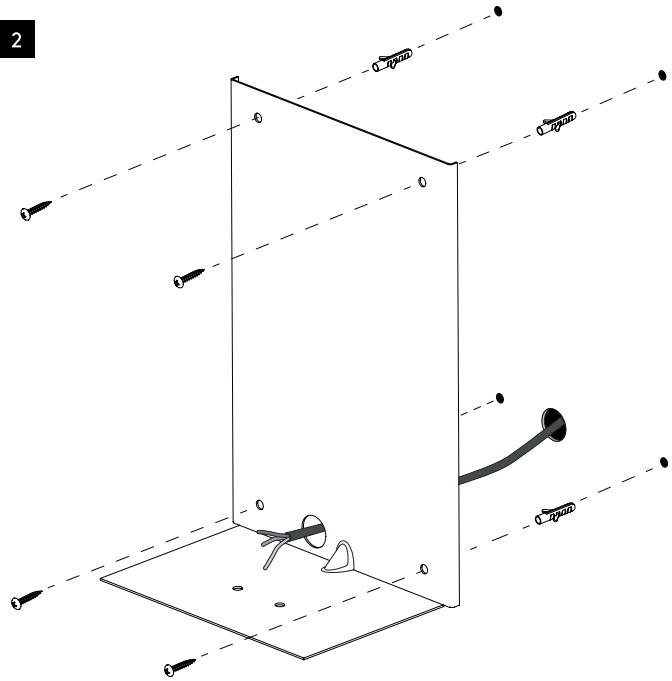

FOR WALL USE ONLY  
Usage mural uniquement  
Solo per uso a parete  
Nur zur Verwendung als Wandleuchte

1

**TURN OFF POWER**

Couper Le Courant! / Spegner La Corrente! /  
Strom Abshaken!

2

3

4

5