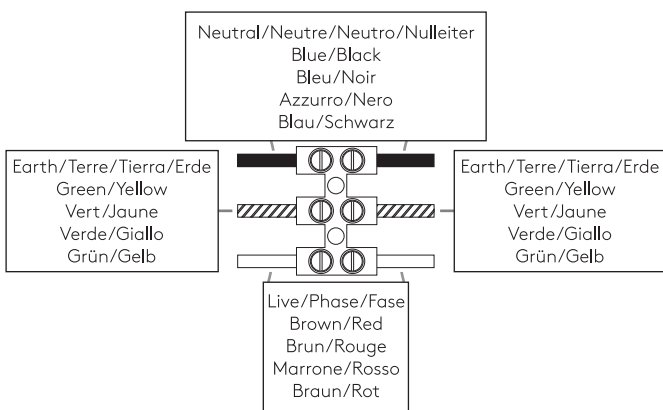

HOMEFIELD

astro

GB

PLEASE READ THE INSTRUCTIONS CAREFULLY
BEFORE COMMENCING ASSEMBLY

Live: Normally Brown / Red
Neutral: Normally Blue / Black
Earth: Normally Green / Yellow

FR

LIRE ATTENTIVEMENT LES INSTRUCTIONS
AVANT DE COMMENCER LE MONTAGE

Phase: Normalement Brun / Rouge
Neutre: Normalement Bleu / Noir
Terre: Normalement Vert / Jaune

IT

LEGGERE ATTENTAMENTE LE ISTRUZIONI
PRIMA DI COMINCIARE L'ASSEMBLAGGIO

Cavo positivo: normalmente marrone o rosso
Cavo neutro: normalmente blu o nero
Cavo terra: normalmente verde o giallo

DE

LESEN SIE BITTE DIE ANWEISUNGEN
SORGFALTIG DURCH, BEVOR SIE MIT DEM
ZUSAMMENBAUEN BEGINNEN

Phase: Normalerweise Braun / Rot
Nulleiter: Normalerweise Blau / Schwarz
Erde: Normalerweise Grün / Gelb

FOR WALL USE ONLY
Usage mural uniquement
Solo per uso a parete
Nur zur Verwendung als Wandleuchte

1

TURN OFF POWER

Couper Le Courant! / Spegner La Corrente! /
Strom Abshaken!

2

3

4

5

6