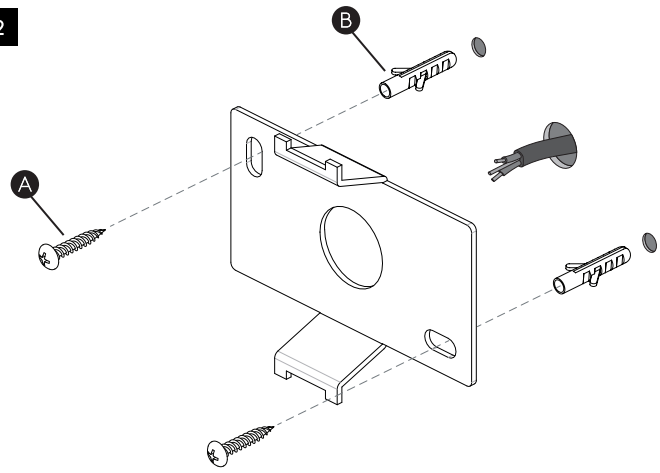

TURN OFF POWER
Couper Le Courant! / Spegner La Corrente! /
Strom Abhalten!

2