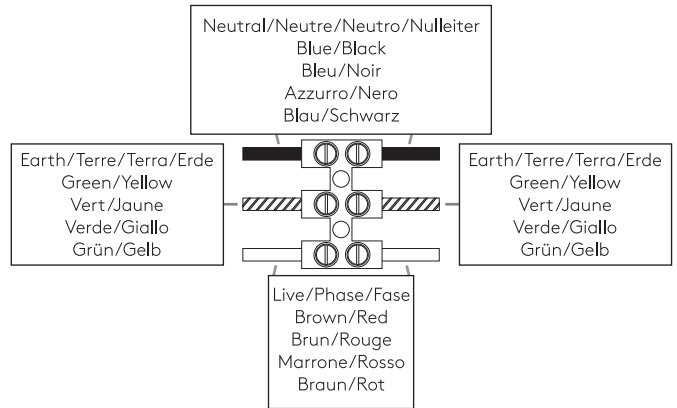

PARK LANE

astro

GB

PLEASE READ THE INSTRUCTIONS CAREFULLY
BEFORE COMMENCING ASSEMBLY

Live: Normally Brown / Red
Neutral: Normally Blue / Black
Earth: Normally Green / Yellow

IT

LEGGERE ATTENTAMENTE LE ISTRUZIONI
PRIMA DI COMINCIARE L'ASSEMBLAGGIO

Cavo positivo: normalmente marrone o rosso
Cavo neutro: normalmente blu o nero
Cavo terra: normalmente verde o giallo

FR

LIRE ATTENTIVEMENT LES INSTRUCTIONS
AVANT DE COMMENCER LE MONTAGE

Phase: Normalement Brun / Rouge
Neutre: Normalement Bleu / Noir
Terre: Normalement Vert / Jaune

DE

LESEN SIE BITTE DIE ANWEISUNGEN
SORGFÄLTIG DURCH, BEVOR SIE MIT DEM
ZUSAMMENBAUEN BEGINNEN

Phase: Normalerweise Braun / Rot
Nulleiter: Normalerweise Blau / Schwarz
Erde: Normalerweise Grün / Gelb

FOR WALL USE ONLY
Usage mural uniquement
Solo per uso a parete
Nur zur Verwendung als Wandleuchte

1

TURN OFF POWER
 Couper Le Courant! / Spegner La Corrente! /
 Strom Abhalten!

2

3

4

5