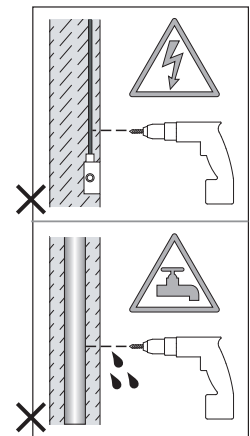

Cavo positivo: normalmente marrone o rosso  
Cavo neutro: normalmente blu o nero  
Cavo terra: normalmente verde o giallo

FR

LIRE ATTENTIVEMENT LES INSTRUCTIONS  
AVANT DE COMMENCER LE MONTAGE

Phase: Normalement Brun / Rouge  
Neutre: Normalement Bleu / Noir  
Terre: Normalement Vert / Jaune

DE

LESEN SIE BITTE DIE ANWEISUNGEN  
SORGFÄLTIG DURCH, BEVOR SIE MIT DEM  
ZUSAMMENBAUEN BEGINNEN

Phase: Normalerweise Braun / Rot  
Nulleiter: Normalerweise Blau / Schwarz  
Erde: Normalerweise Grün / Gelb