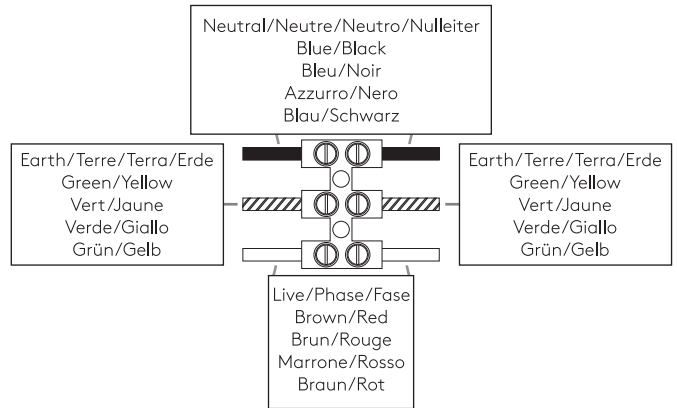

## PARK LANE

astro

GB

PLEASE READ THE INSTRUCTIONS CAREFULLY  
BEFORE COMMENCING ASSEMBLY

Live: Normally Brown / Red  
Neutral: Normally Blue / Black  
Earth: Normally Green / Yellow

IT

LEGGERE ATTENTAMENTE LE ISTRUZIONI  
PRIMA DI COMINCIARE L'ASSEMBLAGGIO

Cavo positivo: normalmente marrone o rosso  
Cavo neutro: normalmente blu o nero  
Cavo terra: normalmente verde o giallo

FR

LIRE ATTENTIVEMENT LES INSTRUCTIONS  
AVANT DE COMMENCER LE MONTAGE

Phase: Normalement Brun / Rouge  
Neutre: Normalement Bleu / Noir  
Terre: Normalement Vert / Jaune

DE

LESEN SIE BITTE DIE ANWEISUNGEN  
SORGFÄLTIG DURCH, BEVOR SIE MIT DEM  
ZUSAMMENBAUEN BEGINNEN

Phase: Normalerweise Braun / Rot  
Nulleiter: Normalerweise Blau / Schwarz  
Erde: Normalerweise Grün / Gelb

FOR WALL USE ONLY  
Usage mural uniquement  
Solo per uso a parete  
Nur zur Verwendung als Wandleuchte

1

**TURN OFF POWER**

Couper Le Courant! / Spegnere La Corrente! /  
Strom Abstopfen!

2

3

4

5