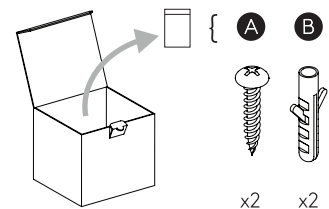

FOR WALL USE ONLY
Usage mural uniquement
Solo per uso a parete
Nur zur Verwendung als Wandleuchte