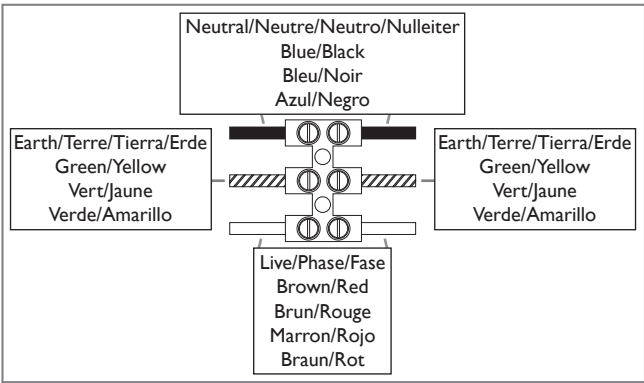

Amalfi 380

7470

■ astro

GB

Please read the instructions carefully before commencing assembly

Live : Normally Brown / Red
Neutral : Normally Blue / Black
Earth : Normally Green / Yellow

E

Leer atentamente las instrucciones antes de comenzar el montaje

Fase : Normalmente Marro / Rojo
Neutro : Normalmente Azul / Negro
Tierra : Normalmente Verde / Amarillo

F

Lire attentivement les instructions avant de commencer le montage

Phase : Normalement Brun / Rouge
Neutre : Normalement Bleu / Noir
Terre : Normalement Vert / Jaune

D

Lesen Sie bitte die Anweisungen sorgfältig durch, bevor Sie mit dem Zusammenbauen beginnen

Phase : Normalerweise Braun / Rot
Nulleiter : Normalerweise Blau / Schwarz
Erde : Normalerweise Grün / Gelb

Unsuitable for dimming.
Ne convient pour gradateur.
Nicht zum Dimmen geeignet.
No es apto para *dimming* (control de intensidad luminosa).

1

2

3

3

4