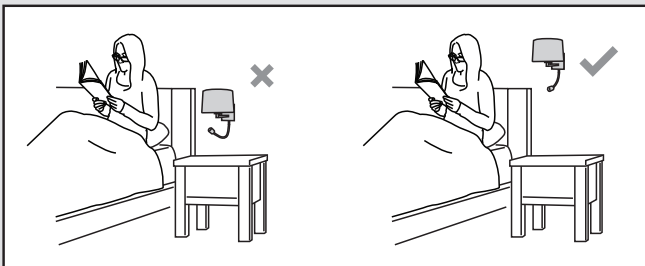

Enna Surface

■ astro

GB

Please read the instructions carefully before commencing assembly

Live : Normally Brown / Red
Neutral : Normally Blue / Black
Earth : Normally Green / Yellow

F

Lire attentivement les instructions avant de commencer le montage

Phase : Normalement Brun / Rouge
Neutre : Normalement Bleu / Noir
Terre : Normalement Vert / Jaune

E

Leer atentamente las instrucciones antes de comenzar el montaje

Fase : Normalmente Marro / Rojo
Neutro : Normalmente Azul / Negro
Tierra : Normalmente Verde / Amarillo

D

Lesen Sie bitte die Anweisungen sorgfältig durch, bevor Sie mit dem Zusammenbauen beginnen

Phase : Normalerweise Braun / Rot
Nulleiter : Normalerweise Blau / Schwarz
Erde : Normalerweise Grün / Gelb

Unsuitable for dimming.
Ne convient pour gradateur.
Nicht zum Dimmen geeignet.
No es apto para *dimming* (control de intensidad luminosa).