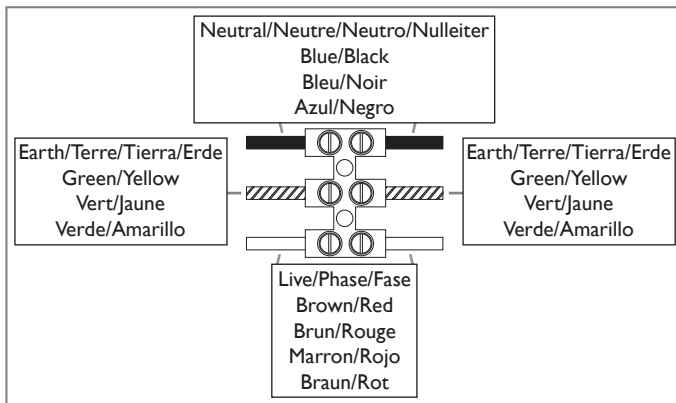

## F

Lire attentivement les instructions avant de commencer le montage

Phase : Normalement Brun / Rouge  
Neutre : Normalement Bleu / Noir  
Terre : Normalement Vert / Jaune

## E

Leer atentamente las instrucciones antes de comenzar el montaje

Fase : Normalmente Marro / Rojo  
Neutro : Normalmente Azul / Negro  
Tierra : Normalmente Verde / Amarillo

## D

Lesen Sie bitte die Anweisungen sorgfältig durch, bevor Sie mit dem Zusammenbauen beginnen

Phase : Normalerweise Braun / Rot  
Nulleiter : Normalerweise Blau / Schwarz  
Erde : Normalerweise Grün / Gelb

Unsuitable for dimming.  
Ne convient pour gradateur.  
Nicht zum Dimmen geeignet.  
No es apto para *dimming* (control de intensidad luminosa).

1

2

3

4