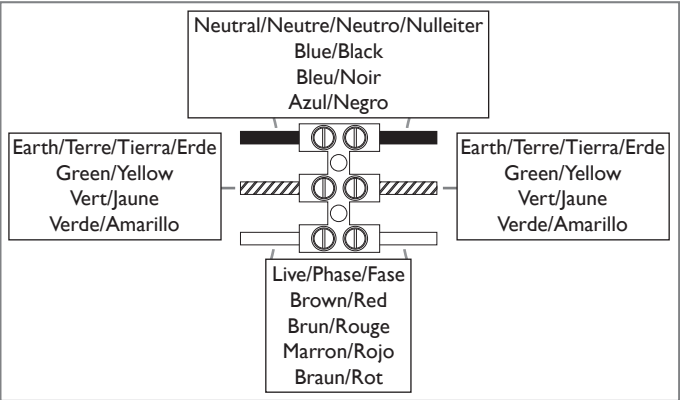

Enna Surface

■ astro

GB

Please read the instructions carefully before commencing assembly

Live : Normally Brown / Red
Neutral : Normally Blue / Black
Earth : Normally Green / Yellow

F

Lire attentivement les instructions avant de commencer le montage

Phase : Normalement Brun / Rouge
Neutre : Normalement Bleu / Noir
Terre : Normalement Vert / Jaune

E

Leer atentamente las instrucciones antes de comenzar el montaje

Fase : Normalmente Marro / Rojo
Neutro : Normalmente Azul / Negro
Tierra : Normalmente Verde / Amarillo

D

Lesen Sie bitte die Anweisungen sorgfältig durch, bevor Sie mit dem Zusammenbauen beginnen

Phase : Normalerweise Braun / Rot
Nulleiter : Normalerweise Blau / Schwarz
Erde : Normalerweise Grün / Gelb

Unsuitable for dimming.
Ne convient pour gradateur.
Nicht zum Dimmen geeignet.
No es apto para *dimming* (control de intensidad luminosa).

1

2

3

4