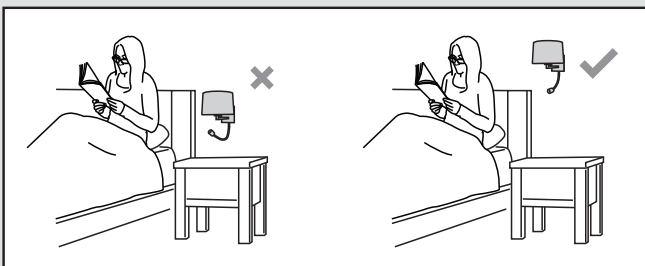

Enna Surface

■ astro

GB

Please read the instructions carefully before commencing assembly

Live : Normally Brown / Red
Neutral : Normally Blue / Black
Earth : Normally Green / Yellow

F

Lire attentivement les instructions avant de commencer le montage

Phase : Normalement Brun / Rouge
Neutre : Normalement Bleu / Noir
Terre : Normalement Vert / Jaune

E

Leer atentamente las instrucciones antes de comenzar el montaje

Fase : Normalmente Marro / Rojo
Neutro : Normalmente Azul / Negro
Tierra : Normalmente Verde / Amarillo

D

Lesen Sie bitte die Anweisungen sorgfältig durch, bevor Sie mit dem Zusammenbauen beginnen

Phase : Normalerweise Braun / Rot
Nulleiter : Normalerweise Blau / Schwarz
Erde : Normalerweise Grün / Gelb

Unsuitable for dimming.
Ne convient pour gradateur.
Nicht zum Dimmen geeignet.
No es apto para *dimming* (control de intensidad luminosa).