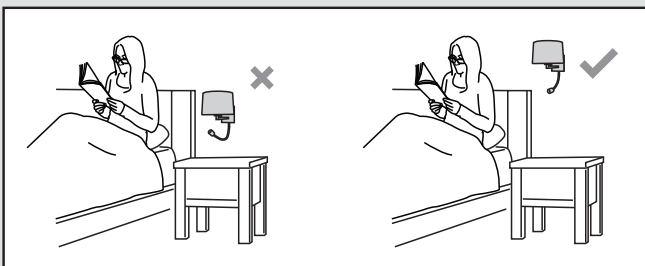

Enna Wall

■ astro

GB

Please read the instructions carefully before commencing assembly

Live : Normally Brown / Red
Neutral : Normally Blue / Black
Earth : Normally Green / Yellow

F

Lire attentivement les instructions avant de commencer le montage

Phase : Normalement Brun / Rouge
Neutre : Normalement Bleu / Noir
Terre : Normalement Vert / Jaune

E

Leer atentamente las instrucciones antes de comenzar el montaje

Fase : Normalmente Marro / Rojo
Neutro : Normalmente Azul / Negro
Tierra : Normalmente Verde / Amarillo

D

Lesen Sie bitte die Anweisungen sorgfältig durch, bevor Sie mit dem Zusammenbauen beginnen

Phase : Normalerweise Braun / Rot
Nulleiter : Normalerweise Blau / Schwarz
Erde : Normalerweise Grün / Gelb

Unsuitable for dimming.
Ne convient pour gradateur.
Nicht zum Dimmen geeignet.
No es apto para *dimming* (control de intensidad luminosa).