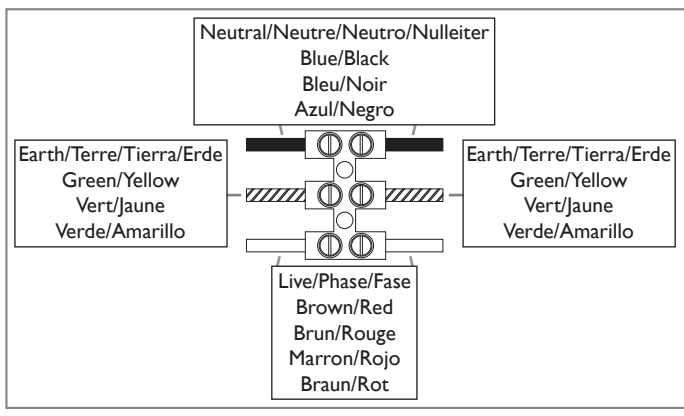

Enna Wall

■ astro

GB

Please read the instructions carefully before commencing assembly

Live : Normally Brown / Red
Neutral : Normally Blue / Black
Earth : Normally Green / Yellow

F

Lire attentivement les instructions avant de commencer le montage

Phase : Normalement Brun / Rouge
Neutre : Normalement Bleu / Noir
Terre : Normalement Vert / Jaune

E

Leer atentamente las instrucciones antes de comenzar el montaje

Fase : Normalmente Marro / Rojo
Neutro : Normalmente Azul / Negro
Tierra : Normalmente Verde / Amarillo

D

Lesen Sie bitte die Anweisungen sorgfältig durch, bevor Sie mit dem Zusammenbauen beginnen

Phase : Normalerweise Braun / Rot
Nulleiter : Normalerweise Blau / Schwarz
Erde : Normalerweise Grün / Gelb

Unsuitable for dimming.
Ne convient pour gradateur.
Nicht zum Dimmen geeignet.
No es apto para *dimming* (control de intensidad luminosa).

1

2

3

4